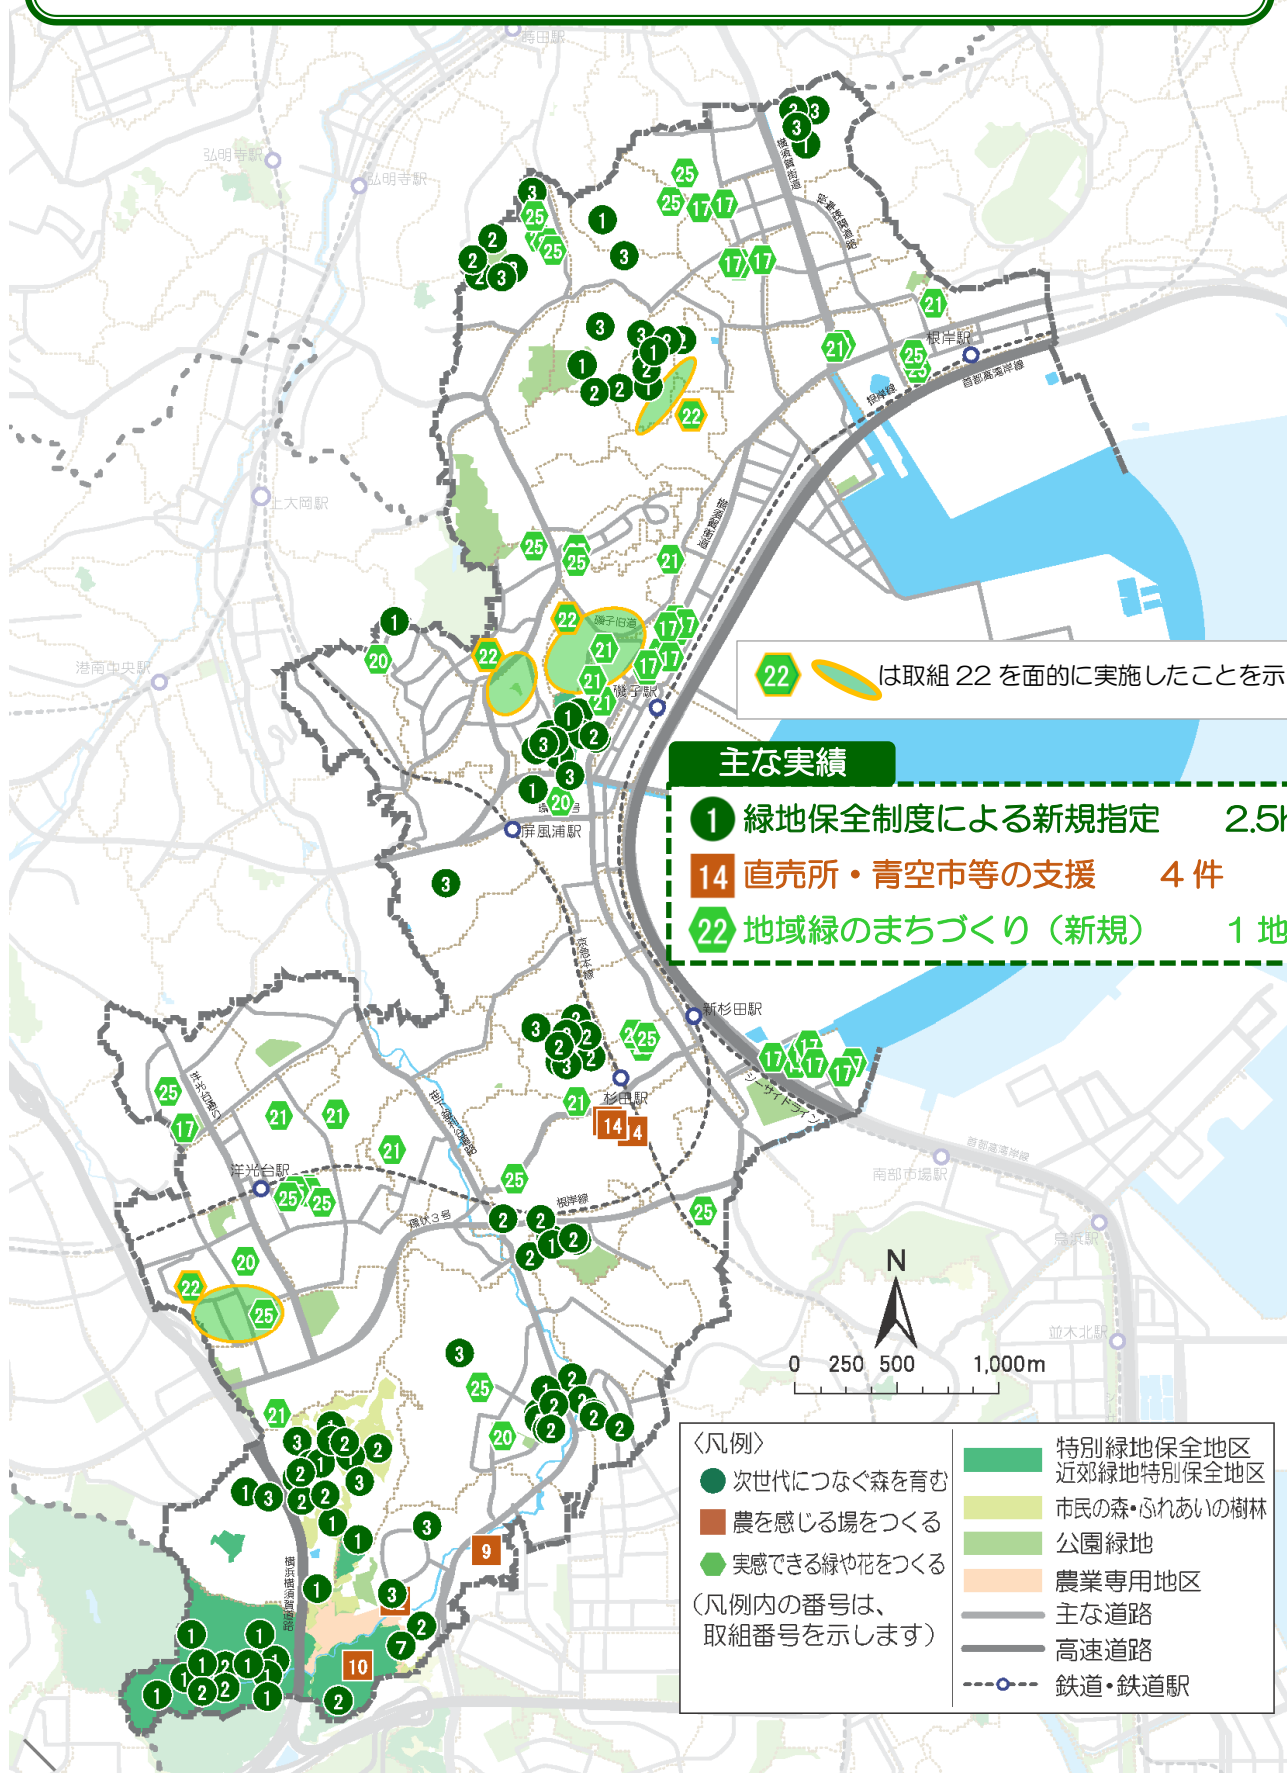

# 磯子区

22 は取組 22 を面的に実施したことを示す

主な実績	
1	緑地保全制度による新規指定 2.5ha
14	直売所・青空市等の支援 4件
22	地域緑のまちづくり（新規） 1地区

〈凡例〉

● 次世代につなぐ森を育む	特別緑地保全地区
■ 農を感じる場をつくる	近郊緑地特別保全地区
◆ 実感できる緑や花をつくる	市民の森・ふれあいの樹林
(凡例内の番号は、取組番号を示します)	公園緑地
	農業専用地区
	主な道路
	高速道路
	鉄道・鉄道駅

2020年度 0.2ha 岡村二丁目、滝頭一丁目

2021年度 0.1ha 森二丁目

2022年度 0.1ha 森二丁目

・源流の森保存地区

2022年度 0.2ha 峰町

・その他

2019年度 0.1ha 汐見台

2021年度 0.2ha 洋光台五丁目