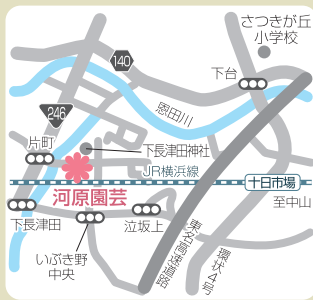

☎911-3403
(連絡先通話可能時間 9:00~17:00)

3 梅が丘園芸

代表者/坂岡 修

主な品目 野菜苗(春)、パンジー(秋)

営業時間 9:00~17:00

営業期間 4月~5月/10月~11月

所 青葉区梅ヶ丘35-4 P 有

☎971-6199
(連絡先通話可能時間 9:00~17:00)

4 河原園芸

寄せ植えもあります。ご来店お待ちしております。
代表者/河原 賢一

主な品目 シクラメン、パンジー・ピオラ

営業時間 10:00~16:00

営業期間 通年(不定休)

所 緑区いぶき野47-8 P 有

☎981-2473

5 かごしま園芸センター