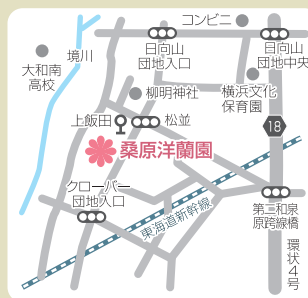

☎951-9087 ㊟951-9095
(連絡先通話可能時間 9:00~17:00)

30 フラワー持田園

年間を通し、多彩な花苗を作っています。
代表者/持田 薫秀

主な品目 季節の花苗、野菜苗

営業時間 9:00~17:00

営業期間 春夏物4月末~7月末/秋冬物10月末~1月末

所 泉区上飯田町3894 **P** 有

☎090-3433-6690
(連絡先通話可能時間 9:00~17:00)

27 飯田園芸

彩り豊富に季節の花苗と野菜苗を直売しています。横浜市環境保全型農業推進者の認定を受けています。
代表者/飯田 清

主な品目 花苗全般、野菜苗他

営業時間 10:00~17:00 日曜休

営業期間 通年

所 旭区中希望ヶ丘41 **P** 有

☎362-5994 ㊟同
(連絡先通話可能時間 10:00~17:00)

31 桑原洋蘭園

花持ちのいいシンビジウムを生産しております。
代表者/桑原 悠一郎

主な品目 シンビジウム

営業時間 10:00~17:00 原則期間中毎日
(不定期に休みあり)

営業期間 11月中旬~2月下旬

所 泉区上飯田町4108 **P** 有

301-6282 ㊟同
(連絡先通話可能時間 9:00~17:00)
㊟ <http://www.netlaputa.ne.jp/~ktakeo/>

28 金子園芸

多数の品目を取り揃えて、お待ちしております。
横浜市環境保全型農業推進者の認定を受けています。
代表者/金子 直久

主な品目 花苗、野菜苗

営業時間 10:00~16:00 月曜休

営業期間 3月~12月

所 旭区小高町35 **P** 有

☎373-5529 ㊟373-5593
(連絡先通話可能時間 10:00~16:00)

32 和泉ナーセリー

購入されたもの全てが長持ちする様に心がけています。
代表者/入内嶋 政弘

主な品目 シクラメン、パンジー、ピオラ