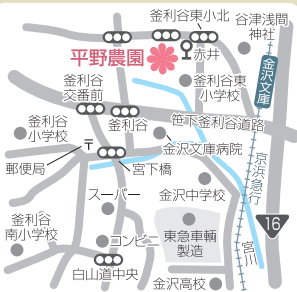

他の人があまり作っていない色、種類を作っています。
代表者/白井 俊明

主な品目 プリムラ、花壇苗、多肉植物

営業時間 9:00~12:00/13:30~17:00

営業期間 通年

所 港南区日野4-7-17 P無

40 塩澤農園

代表者/塩澤 幸博

主な品目 花壇苗、野菜苗

営業時間 9:00~12:00

営業期間 4月~6月/10月~12月

所 港南区港南台8-26-26 P無

41 矢島花園

温室の中から好きなお花を選べます。

代表者 / 矢島 康弘

主な品目 花苗全般

営業時間 9:00~17:00

営業期間 4・5・6、11・12月は毎日営業

所 栄区田谷町1399

🅐有

☎851-3705 ㊧同

(連絡先通話可能時間 12:00~13:00、18:00~20:00)

42 平野農園

代表者 / 平野 兼松

主な品目 花壇苗、野菜苗