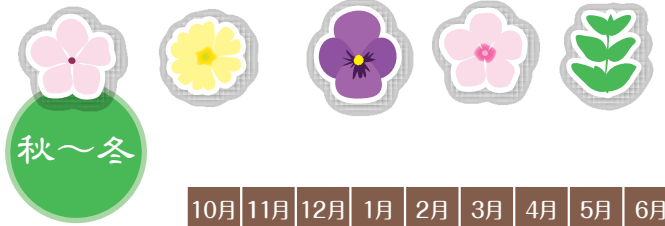

10月 11月 12月 1月 2月 3月 4月 5月 6月

パンジー・ビオラ										
シクラメン										
プリムラ										
ハボタン										
アリッサム										
キンギョソウ										
サイネリア										
ストック										
クリスマスローズ										
ナデシコ										

※ 花の時期は目安です。
生産環境で時期が異なります。