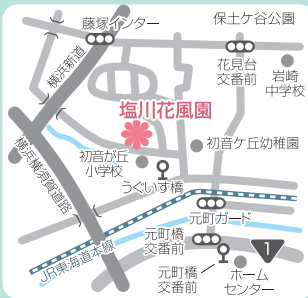

25 塩川花風園

彩り豊富・珍しい品種も手がけています。横浜市環境保全型農業推進者の認定を受けています。
代表者/塩川 藤吉

主な品目 シクラメン、鉢物 他

営業時間 10:00~17:00 月曜休

営業期間 通年

所 保土ヶ谷区藤塚町13-40 **P** 有

☎351-7007 / 090-8343-5139 (携帯)
(連絡先通話可能時間 10:00~17:00) ㊟351-7019