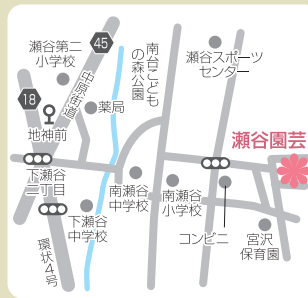

☎383-2359 ☎382-1781
(連絡先通話可能時間 9:00~17:00)

25 塩川花風園

彩り豊富・珍しい品種も手がけています。横浜市環境保全型農業推進者の認定を受けています。
代表者/塩川 藤吉

主な品目 シクラメン、鉢物 他

営業時間 10:00~17:00 月曜休

営業期間 通年

所 保土ヶ谷区藤塚町13-40 **P** 有

☎351-7007 / 090-8343-5139 (携帯)
(連絡先通話可能時間 10:00~17:00) ㊟351-7019

29 瀬谷園芸

JAの直売所(瀬谷農産物直売所、南万騎が原農産物直売所)にも出荷しています。 代表者/廣瀬 雅仁

主な品目 カーネーション

営業時間 お問い合わせください

営業期間 11月下旬~5月末
詳しくはお問い合わせください

所 瀬谷区宮沢2-35-2 **P** 無

☎090-6562-6471
(連絡先通話可能時間 9:00~17:00)

26 カクタス広瀬