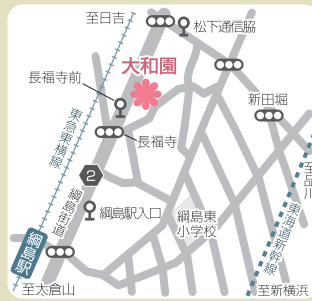

主な品目 パンジー、野菜苗

営業時間 お問い合わせください

営業期間 4月~8月花苗野菜/10月~2月パンジー、花苗

所 都筑区池辺町1918 P 有

☎941-0035
(連絡先通話可能時間 10:00~17:00)

9 エバラ花園
 パンジー・ピオラの品揃えが豊富。丈夫で長く咲くシクラメンを心をこめて作っています。
 代表者/ 荏原 正和

主な品目 シクラメン、パンジー、ピオラ
営業時間 10:00~17:00
営業期間 10月下パンジー、ピオラ/11月下シクラメン
所 港北区高田町1899-1 **P**有

☎591-0827
 (連絡先通話可能時間 10:00~17:00)

13 大和園
 長い間楽しめる丈夫な花づくりを心がけています。11月下旬よりシクラメンの直売を始めます。
 代表者/ 吉原 英治

主な品目 シクラメン、パンジー
営業時間 9:00~17:00 火曜日~日曜日
営業期間 11月25日~12月25日
所 港北区網島東2-8-41 **P**有

☎090-2724-5138 ☎716-6109
 (連絡先通話可能時間 9:00~17:00)

10 藤花園
 代表者/加藤 保

主な品目 シクラメン、パンジー
営業時間 9:00~16:30
営業期間 11月26日~12月26日
所 港北区新吉田東8-17 **P**有

☎544-8349 ☎543-8756
 (連絡先通話可能時間 10:00~17:00)

14 神明園
 地方発送承ります。愛を込めて♥
 代表者/小山 豊

主な品目 シクラメン、クリスマスローズ
営業時間 10:00~18:00頃 基本的に期間内無休
 (早めに終了する場合もあり)
営業期間 12月1日~12月25日
所 港北区新羽町1392-1 **P**有