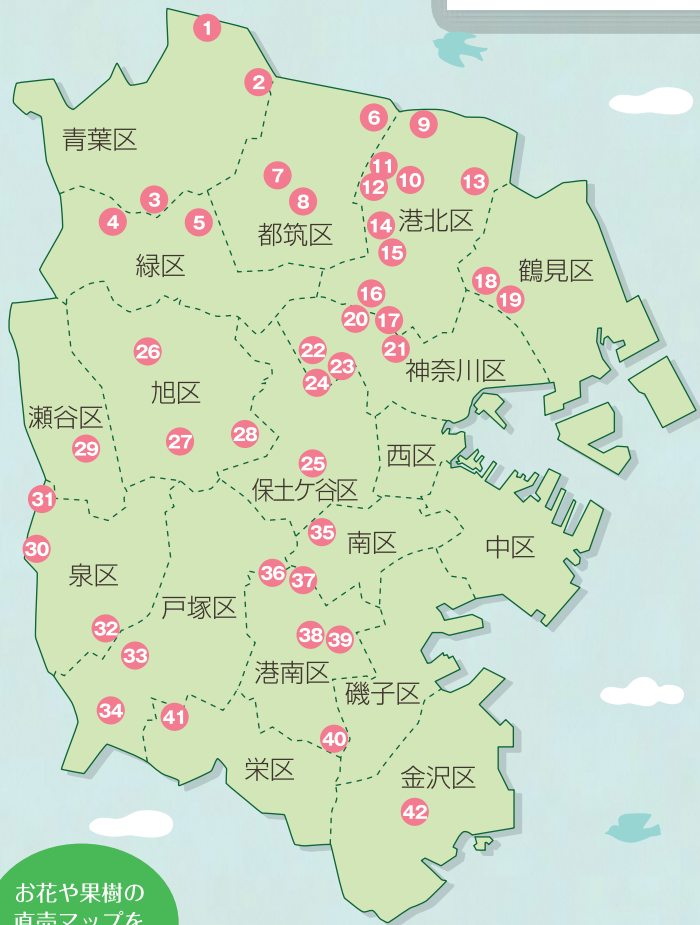

全体 MAP

お花や果樹の
直売マップを
webで紹介中！

横浜ブランド 青空市・直売所

検索

<https://www.city.yokohama.lg.jp/kurashi/machizukuri-kankyo/nochi/kauaji/aozora/chokubai.html>

発行/横浜市環境創造局農業振興課

TEL 045-671-2637 FAX 045-664-4425

協力/横浜農業協同組合花卉部

平成24年10月発行/令和4年5月更新

横浜
花の直売
マップ

横浜市内で「花」を生産し、
直売を行っている生産者をご紹介します！

1 関戸花園

品質の高いシクラメンをお届けします。
¥2,000より 代表者/関戸 裕一

主な品目 シクラメン、パンジー など

営業時間 10:30~16:30

営業期間 11月25日~12月中旬