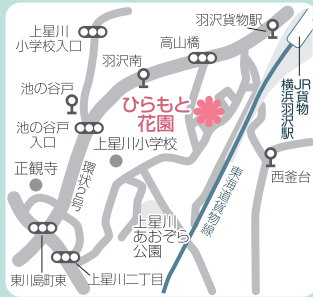

24 ひらもと花園

多数の品目を取り揃えて、お待ちしております。
横浜市環境保全型農業推進者の認定を受け
ています。 代表者/平本 光彦

主な品目 シクラメン、苗類

営業時間 10:00~17:00

営業期間 3月~8月/10月~12月

所 神奈川区羽沢南2-32-7 **P**有

☎383-2359 ☎382-1781
(連絡先通話可能時間 9:00~17:00)