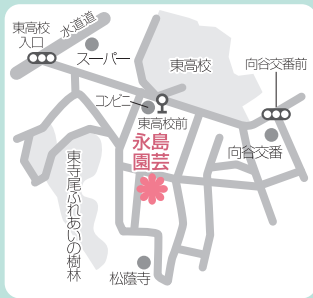

良質のシクラメンを育てています。横浜市環境
保全型農業推進者の認定を受けています。
代表者/滝川 隆雄

主な品目 シクラメン、野菜苗、花壇苗

営業時間 9:00~17:00 月~土

営業期間 通年(祝祭日を除く)

所 鶴見区上の宮1-3-10 **P**有

☎572-9577 ☎572-6100
(連絡先通話可能時間 9:00~17:00)

19 永島園芸

多品目・色とりどりの花が咲いています。横浜市
環境保全型農業推進者の認定を受けています。
代表者/永島 富雄