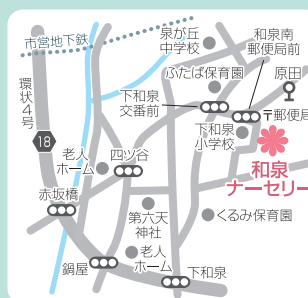

花持ちのいいシンビジウムを生産しております。
代表者/桑原 悠一郎

主な品目 シンビジウム

営業時間 10:00~17:00 原則期間中毎日
(不定期に休みあり)

営業期間 11月中旬~2月下旬

所 泉区上飯田町4108 **P** 有

301-6282 ㊟同
(連絡先通話可能時間 9:00~17:00)
㊟ <http://www.netlaputa.ne.jp/~ktakeo/>

28 金子園芸

多数の品目を取り揃えて、お待ちしております。
横浜市環境保全型農業推進者の認定を受けています。
代表者/金子 直久

主な品目 花苗、野菜苗

営業時間 10:00~16:00 月曜休

営業期間 3月~12月

所 旭区小高町35 **P** 有

☎373-5529 ㊟373-5593
(連絡先通話可能時間 10:00~16:00)

32 和泉ナーセリー

購入されたもの全てが長持ちする様に心がけています。
代表者/入内嶋 政弘

主な品目 シクラメン、パンジー、ピオラ

営業時間 9:00~17:00

営業期間 通年

ただし7~10月、1、2月は要確認

所 泉区和泉町1461 **P** 有

☎801-7167 ㊟同
(連絡先通話可能時間 8:00~18:00)

33 大島園

ガーデニング教室、花壇製作行っています。
代表者/石井 徹

主な品目 草花全般