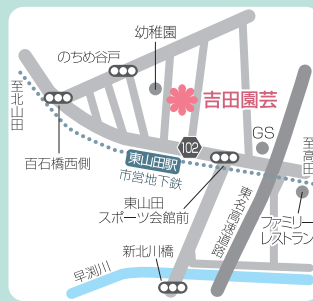

4 河原園芸

寄せ植えもあります。ご来店お待ちしております。
代表者/河原 賢一

主な品目 シクラメン、パンジー・ピオラ

営業時間 10:00~16:00

営業期間 通年(不定休)

所 緑区いぶき野47-8 P 有

☎981-2473

5 かごしま園芸センター

季節の花苗、野菜などを中心に生産しています
代表者/駕籠島 稔幸

主な品目 パンジー、ニチニチソウ

営業時間 10:00~16:00

(日についてはお問い合わせください)

営業期間 通年

所 緑区西八朔町224 P 無

☎931-2149 ☎935-1755

6 吉田園芸