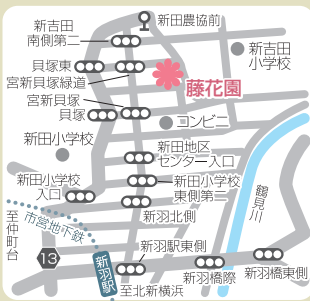

主な品目 パンジー、野菜苗

営業時間 お問い合わせください

営業期間 4月~8月花苗野菜/10月~2月パンジー、花苗

所 都筑区池辺町1918 P 有

☎941-0035
(連絡先通話可能時間 10:00~17:00)

9 エバラ花園
 パンジー・ピオラの品揃えが豊富。丈夫で長く咲くシクラメンを心をこめて作っています。
 代表者/ 荏原 正和

主な品目 シクラメン、パンジー、ピオラ
営業時間 10:00~17:00
営業期間 10月下パンジー、ピオラ/11月下シクラメン
所 港北区高田町1899-1 **P**有

☎591-0827
 (連絡先通話可能時間 10:00~17:00)

13 大和園
 長い間楽しめる丈夫な花づくりを心がけています。11月下旬よりシクラメンの直売を始めます。
 代表者/ 吉原 英治

主な品目 シクラメン、パンジー
営業時間 9:00~17:00 火曜日~日曜日
営業期間 11月25日~12月25日
所 港北区網島東2-8-41 **P**有

☎090-2724-5138 ☎716-6109
 (連絡先通話可能時間 9:00~17:00)

10 藤花園
 代表者/加藤 保

主な品目 シクラメン、パンジー
営業時間 9:00~16:30
営業期間 11月26日~12月26日
所 港北区新吉田東8-17 **P**有

☎544-8349 ☎543-8756
 (連絡先通話可能時間 10:00~17:00)

14 神明園
 地方発送承ります。愛を込めて♥
 代表者/小山 豊

主な品目 シクラメン、クリスマスローズ
営業時間 10:00~18:00頃 基本的に期間内無休
 (早めに終了する場合もあり)
営業期間 12月1日~12月25日
所 港北区新羽町1392-1 **P**有