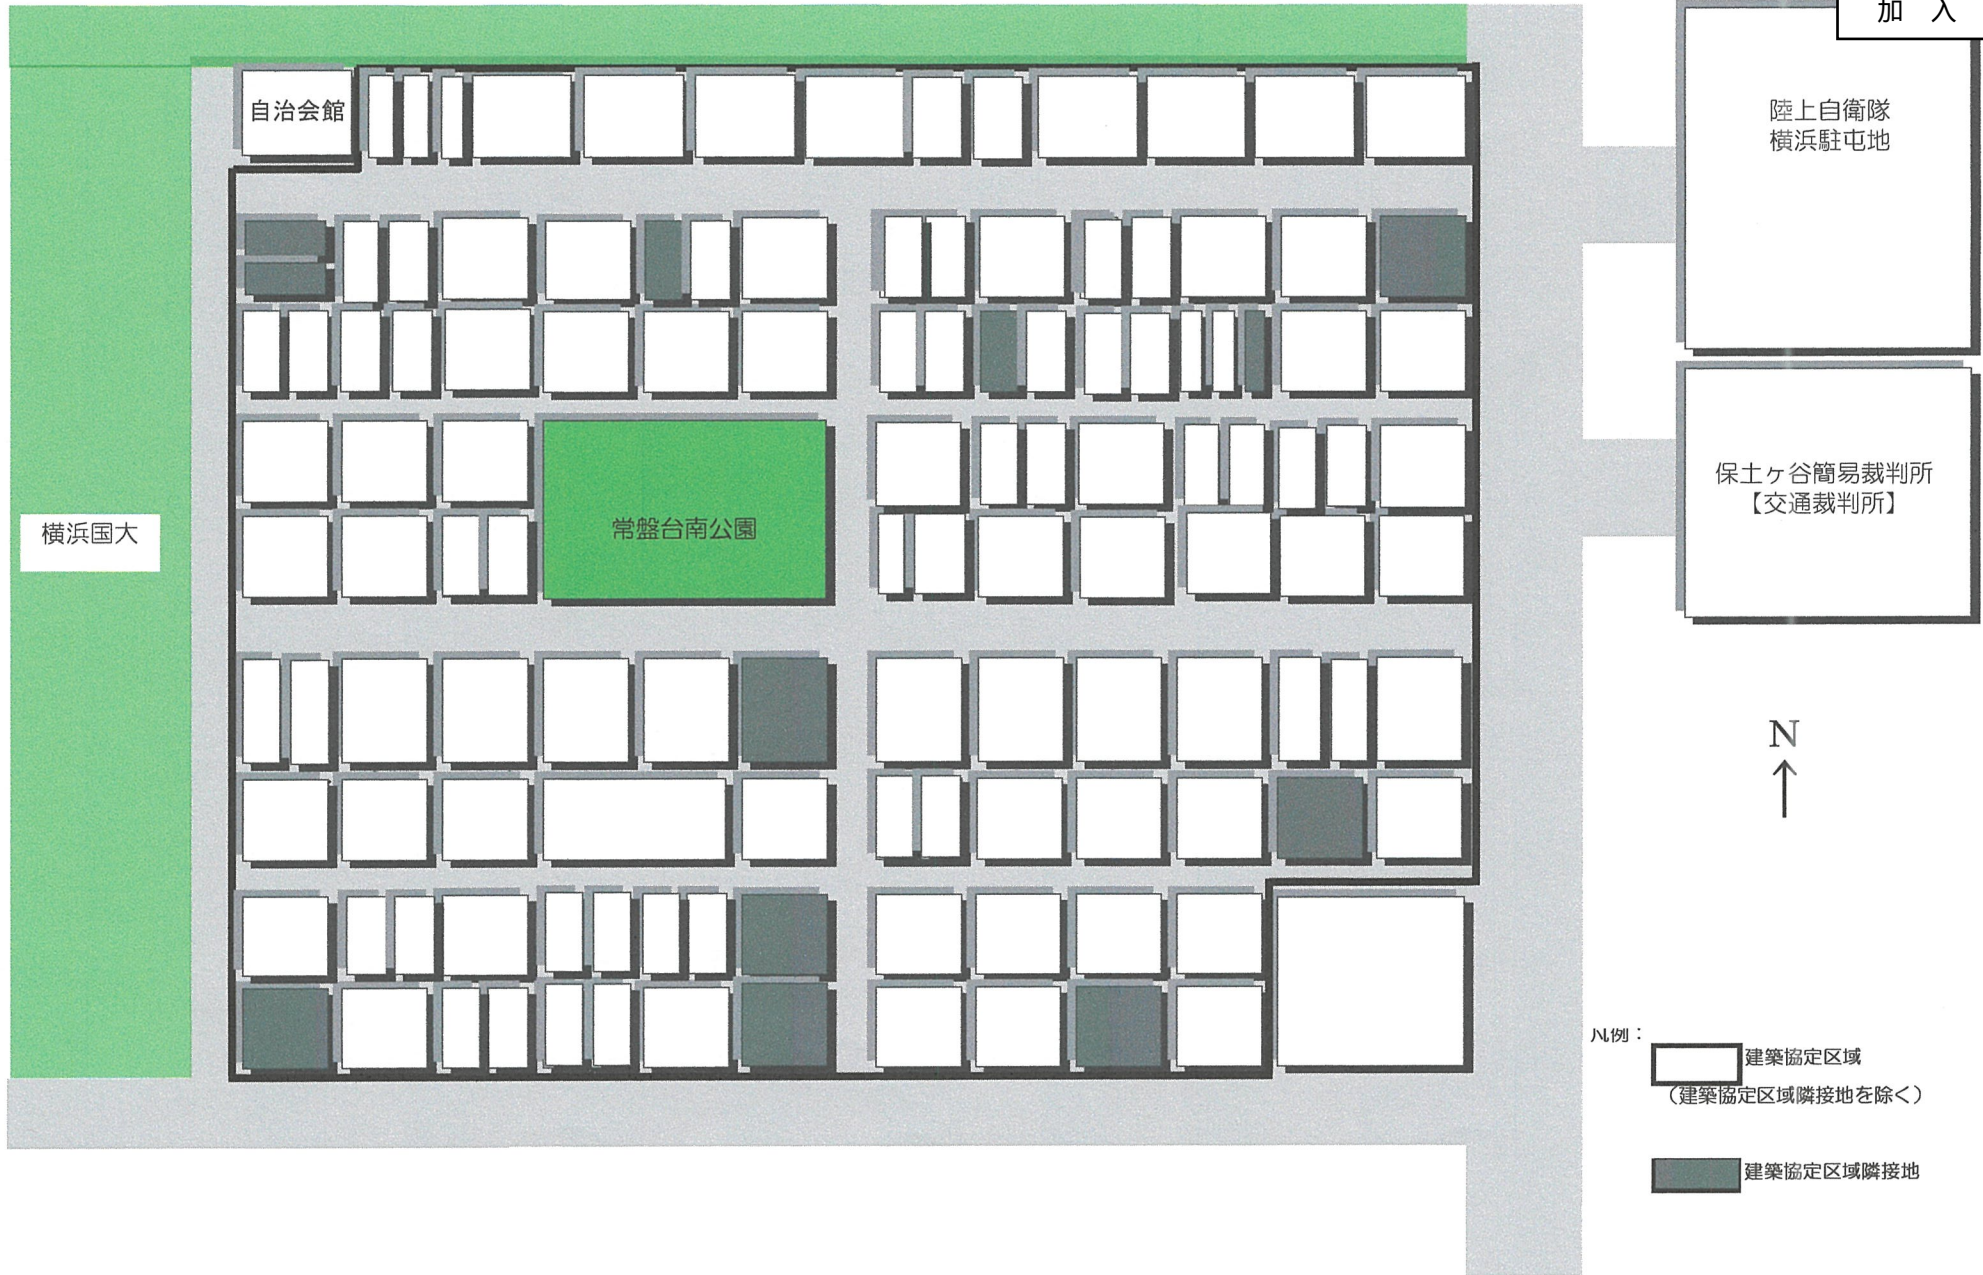

令和5年4月25日

認可公告

令和6年2月15日

加入公告

常盤台みどりが丘建築協定区域図

横浜国大

自治会館

常盤台南公園

陸上自衛隊
横浜駐屯地

保土ヶ谷簡易裁判所
【交通裁判所】

N
↑

凡例：

建築協定区域
(建築協定区域隣接地を除く)

建築協定区域隣接地