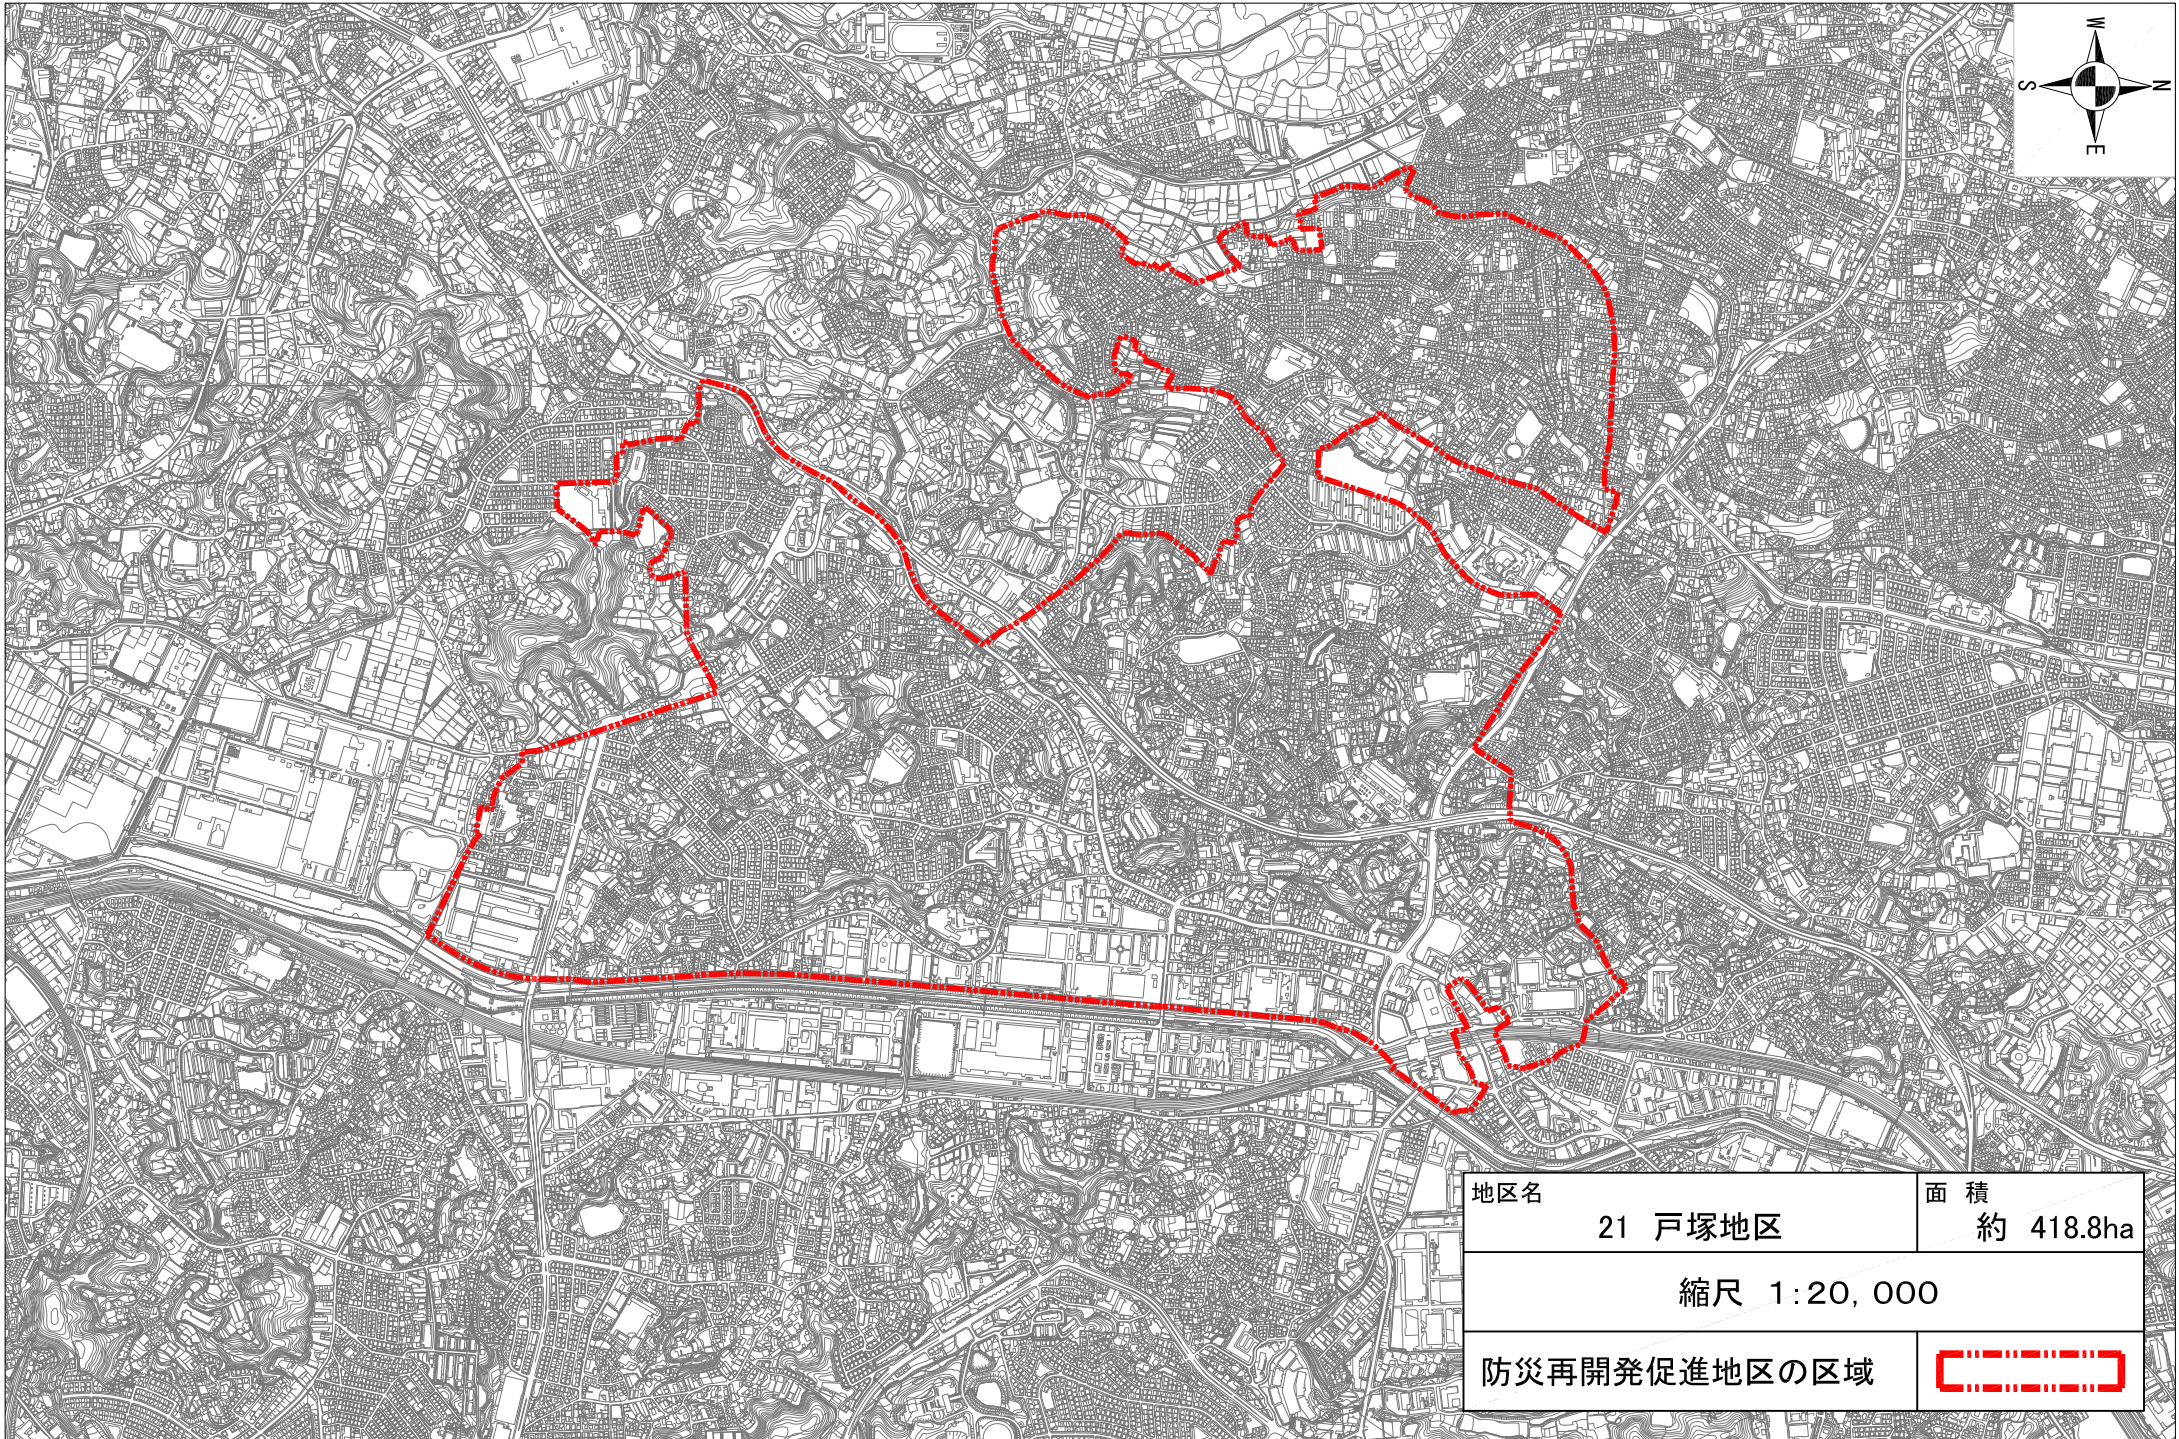

地区名	20 港北3地区	面積	約 289.4ha
縮尺 1:15,000			
防災再開発促進地区の区域			

地区名	21 戸塚地区	面積	約 418.8ha
縮尺 1:20,000			
防災再開発促進地区の区域			

地区名	22 泉地区	面積	約 262.1ha
縮尺 1:15,000			
防災再開発促進地区の区域			