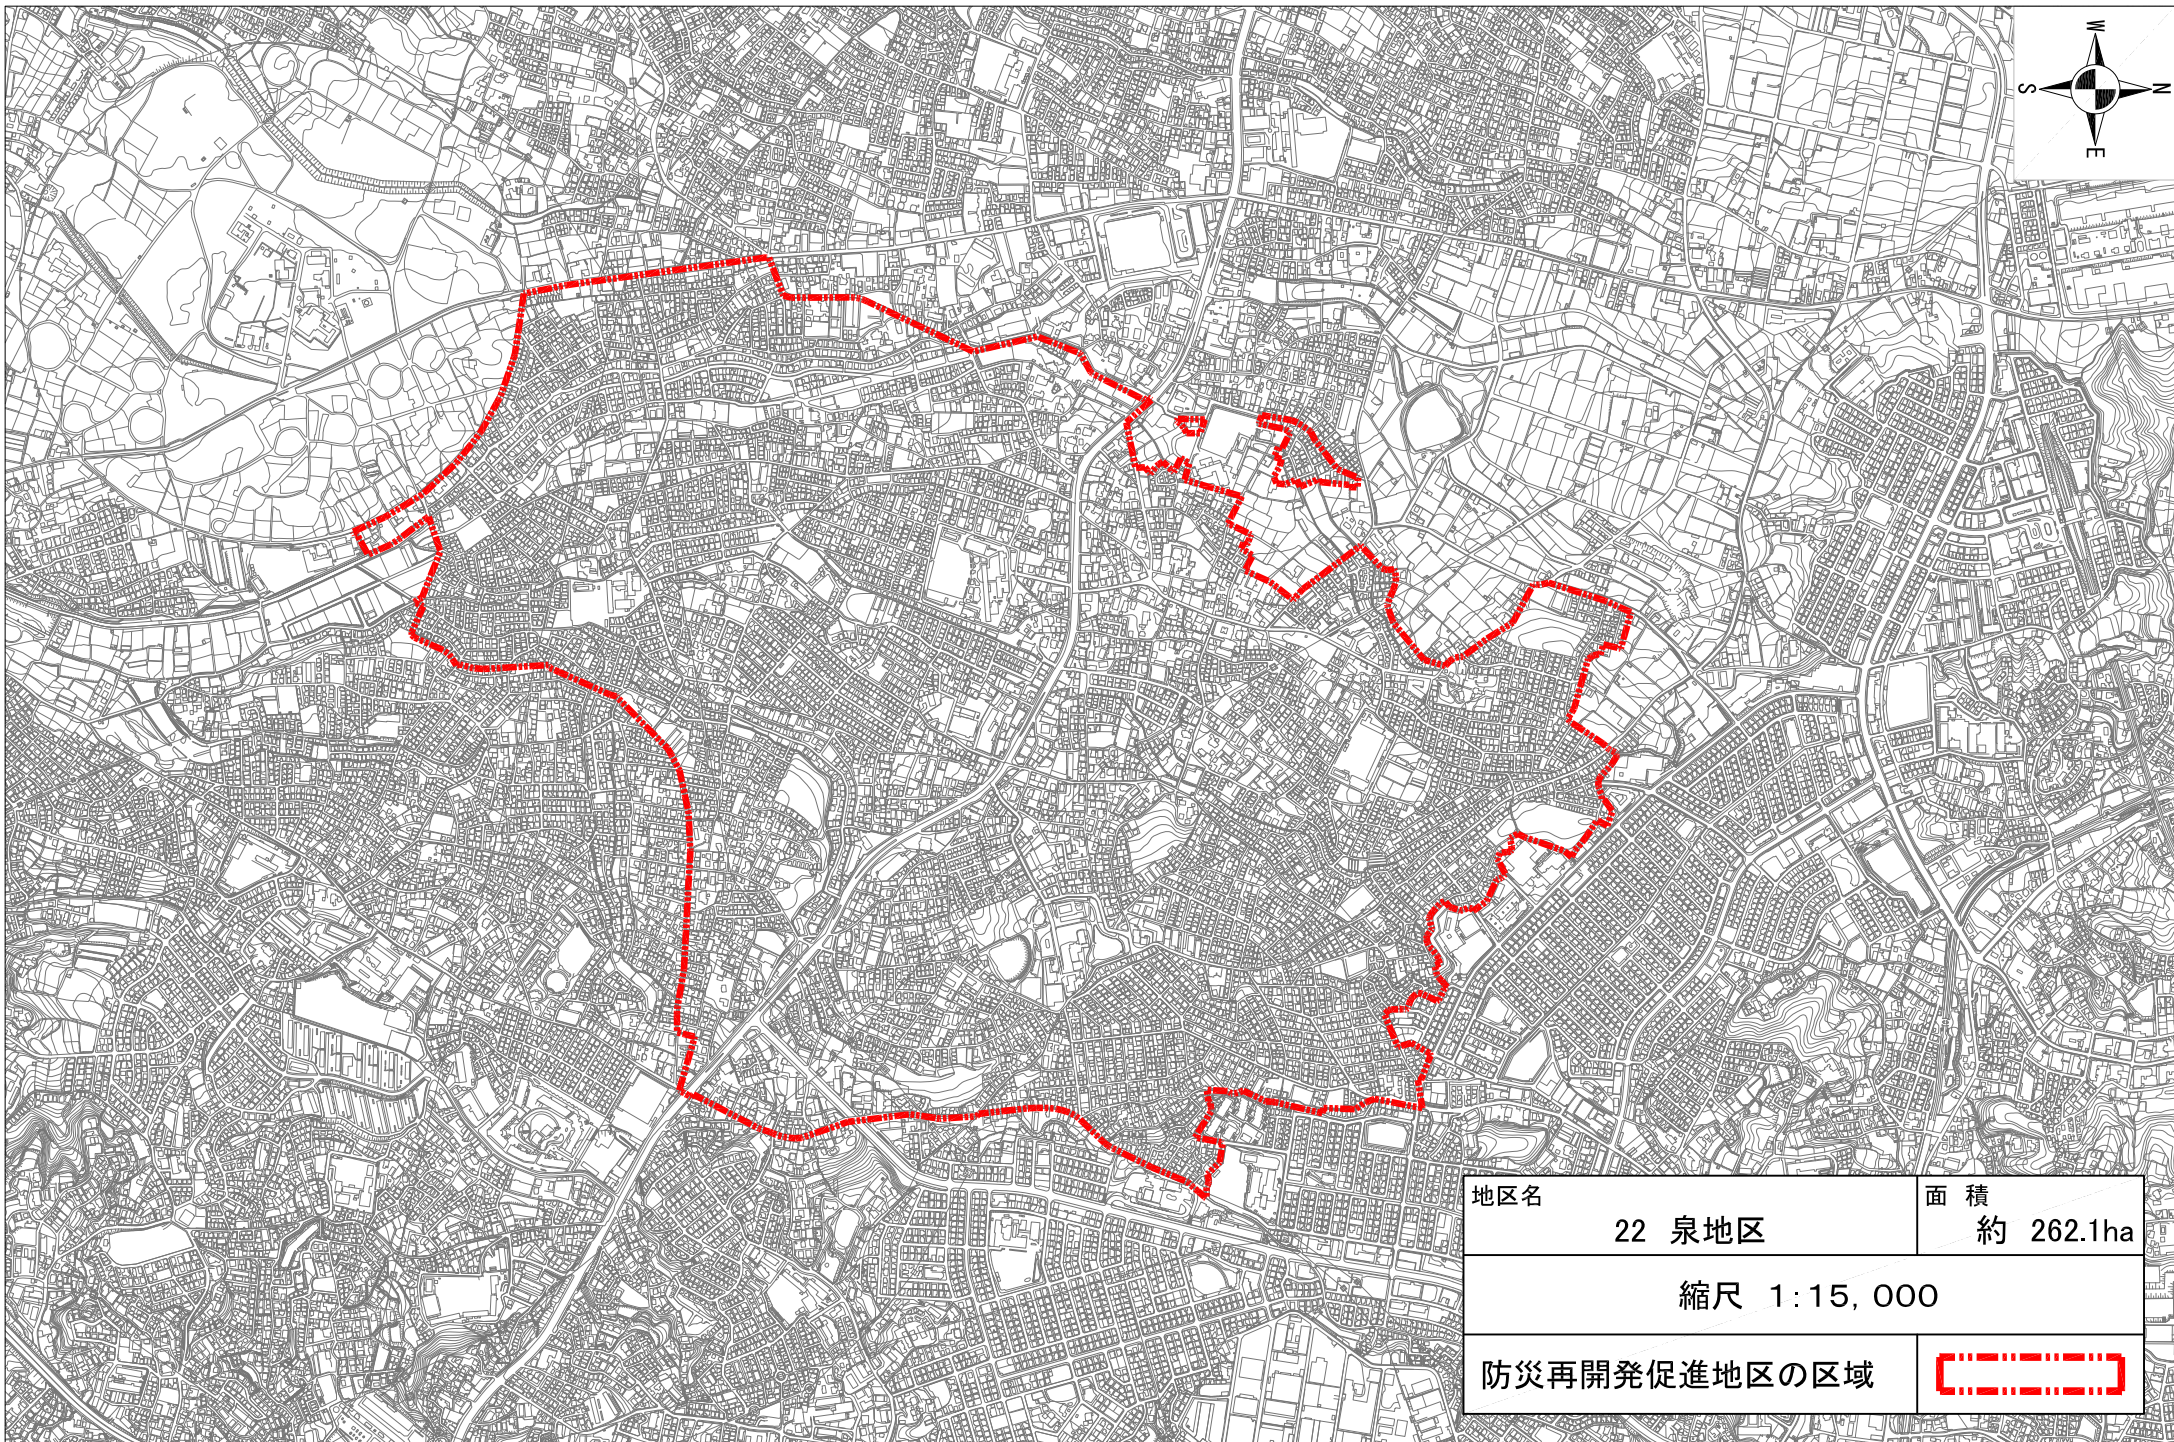

地区名	20 港北3地区	面積	約 289.4ha
縮尺 1:15,000			
防災再開発促進地区の区域			

地区名	21 戸塚地区	面積	約 418.8ha
縮尺 1:20,000			
防災再開発促進地区の区域			

地区名	22 泉地区	面積	約 262.1ha
縮尺 1:15,000			
防災再開発促進地区の区域			