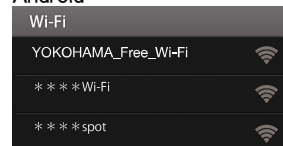

対応言語 日本語 English、
Supported 한국어 Français
Languages 中国語 (簡体・繁体)
and 7 languages.

How to Use

1 スマートフォンの「設定」
から「Wi-Fi」を選択し、
Wi-Fi 接続を「ON」にします。
「Yokohama_Free_Wi-Fi」
を選択します。

Access the Wi-Fi Settings
on your smartphone and,
after turning Wi-Fi on,
choose
“Yokohama_Free_Wi-Fi”

Android

2 ホーム画面に戻って、イン
ターネットブラウザを立ち
上げます。

Return to your home
screen and launch the
Internet browser.

Android

3 起動画面が表示されますの
で、「インターネットに接続
する」ボタンより接続して
ください。

Once the start-up screen
appears, connect by
tapping the “Access the
internet here” button.