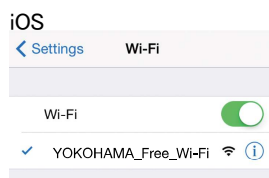

YOKOHAMA Free Wi-Fi

FREE Wi-Fi ACCESS

Public Signs & Wi-Fi Hotspots

Wi-Fi ピクトグラム表示がある案内サイン
周辺で無料 Wi-Fi が利用できます。

Free Wi-Fi is available near public signs with
Wi-Fi icon.

利用時間 24 時間 365 日
The Use Time day24h a day,
every day

対応言語 日本語 English、
Supported 한국어 Français
Languages 中国語 (簡体・繁体)
and 7 languages.

How to Use

1 スマートフォンの「設定」
から「Wi-Fi」を選択し、
Wi-Fi 接続を「ON」にします。
「Yokohama_Free_Wi-Fi」
を選択します。

Access the Wi-Fi Settings
on your smartphone and,
after turning Wi-Fi on,
choose
“Yokohama_Free_Wi-Fi”

Android

2 ホーム画面に戻って、イン
ターネットブラウザを立ち
上げます。

Return to your home
screen and launch the
Internet browser.

Android

3 起動画面が表示されますの
で、「インターネットに接続
する」ボタンより接続して
ください。

Once the start-up screen
appears, connect by
tapping the “Access the
internet here” button.