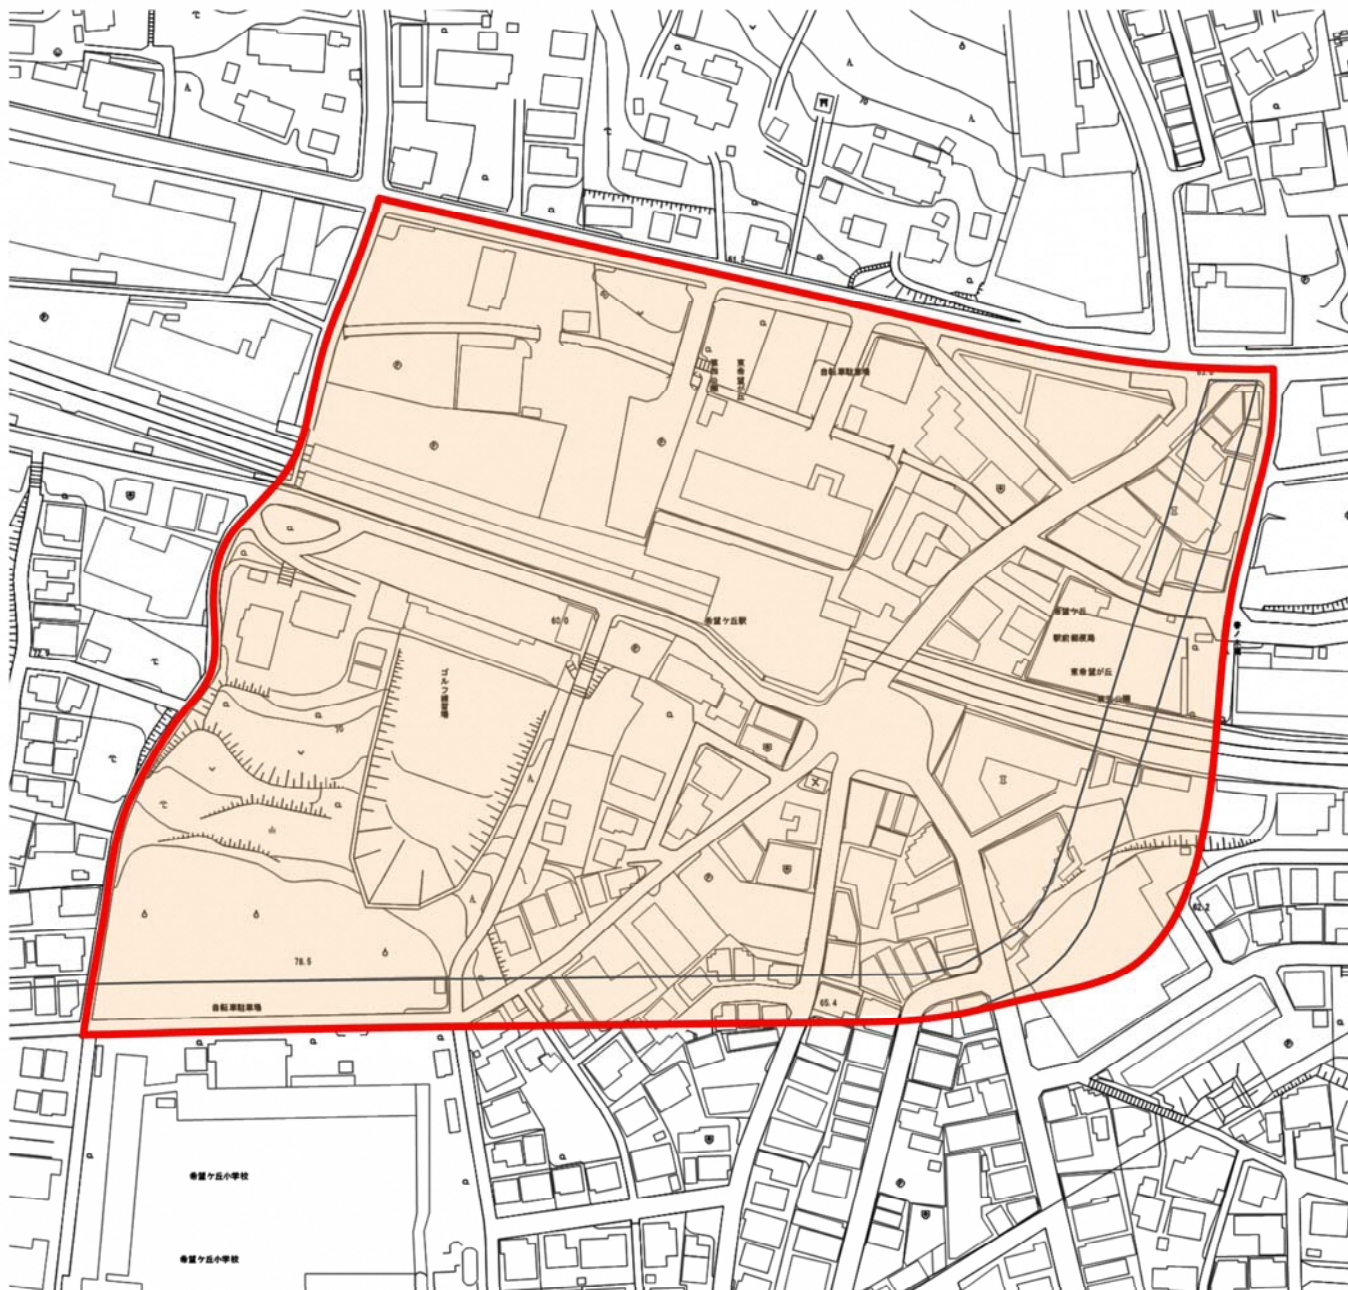

地域まちづくりグループ G21004  
希望ヶ丘駅周辺のまちづくり検討会

活動対象地域図