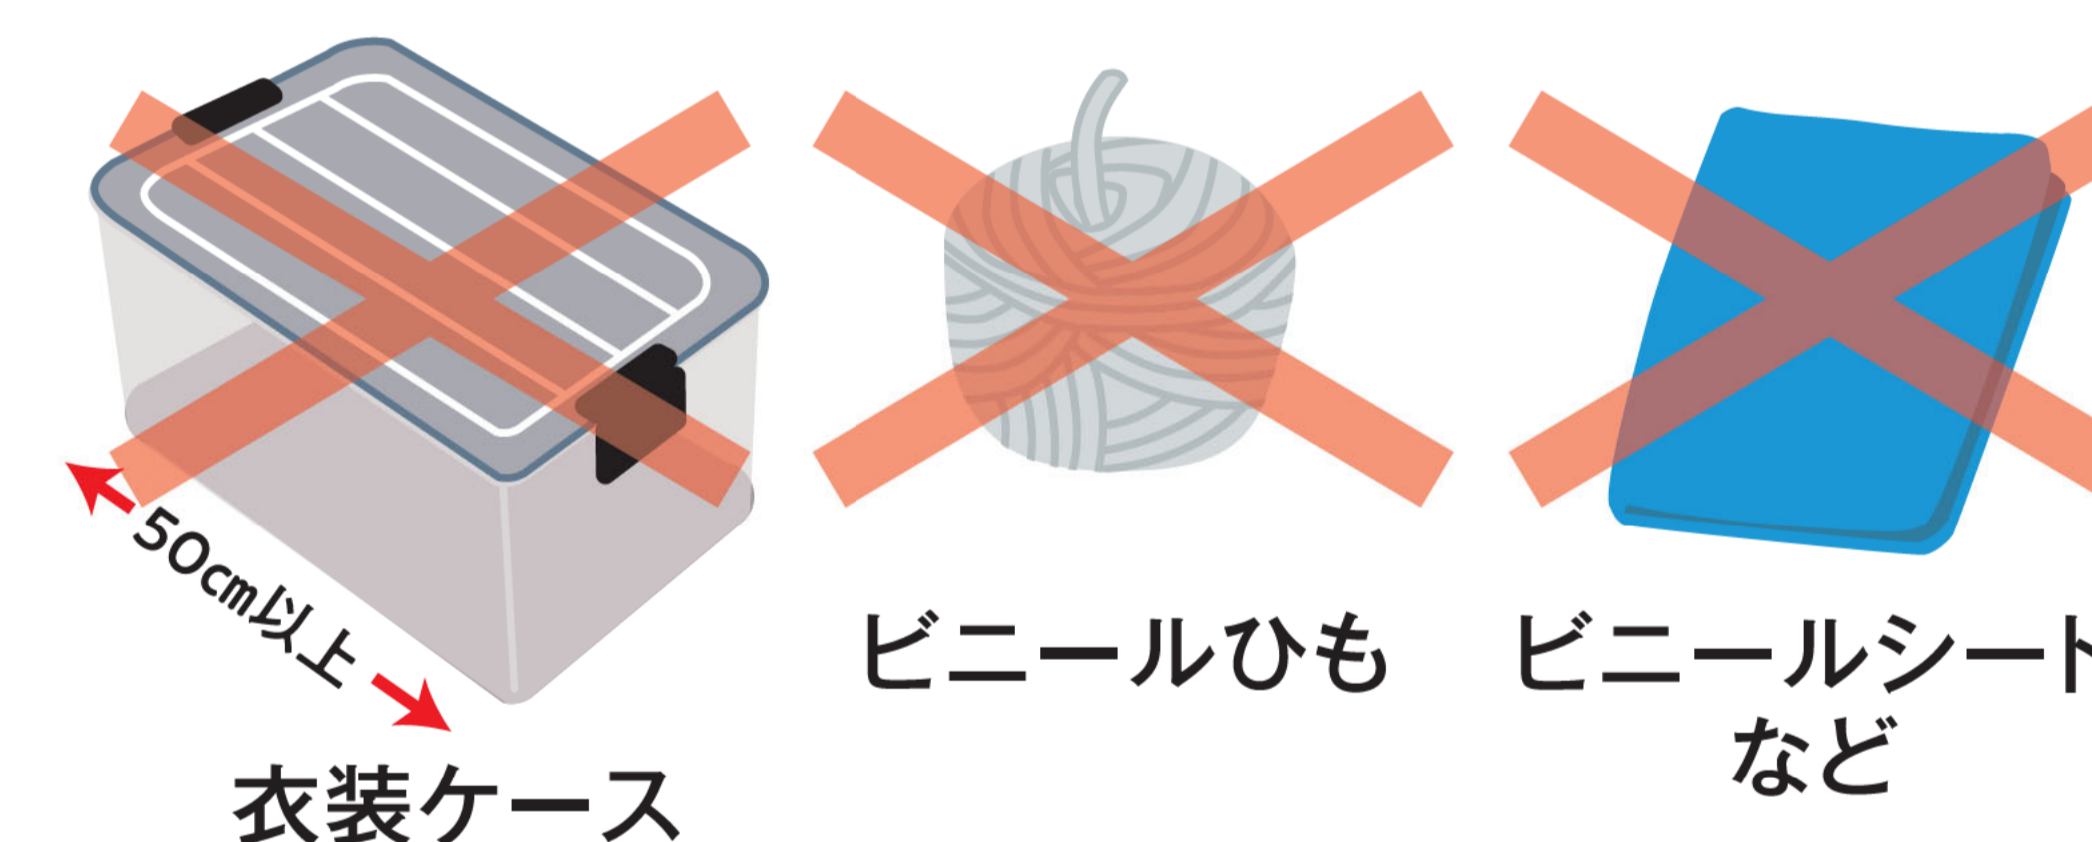

プラスチック製
容器包装

NEW 新たに出せるもの

プラスチック製品
一番長い辺が50cm未満の
プラスチックのみできたもの

屋外用品

風呂、洗面用具など

文房具・おもちゃなど

その他日用品(ハンガーなど)

ラップ・チャック付き保存袋・調理器具・台所用品

これらは出せません

50cm以上のもの

(一番長い辺が50cm以上) (広げると50cm以上)

衣装ケース

ビニールひも

ビニールシート
など

厚みがあり、硬いもの 発火の危険があるもの

まな板など

モバイルバッテリーなど

プラスチックは「ごみ」から「資源」へ

環境にやさしい行動＝
プラスチックごみの新しい分別から
「GREEN×EXPO 2027」につなげよう

GREEN
×
EXPO
2027
YOKOHAMA JAPAN

開催期間 2027年3月19日～9月26日

開催場所 横浜市瀬谷区・旭区

GREEN×EXPO 2027は、私たちの生活に大きな影響をもたらす
気候変動に着目した日本で初めての国際博覧会です。