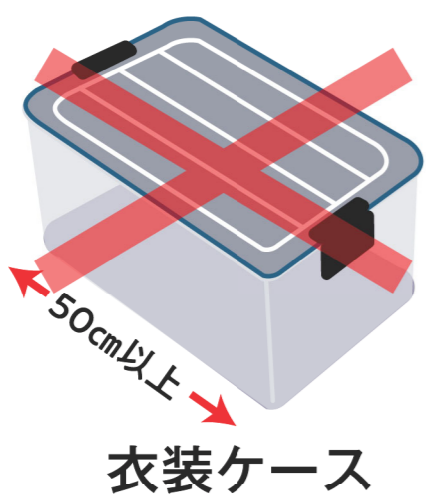

このマークが
目印です

NEW 新たに出せるもの

プラスチック製品
一番長い辺が50cm未満の
プラスチックのみできたもの

屋外用品

風呂、洗面用具など

文房具・おもちゃなど

その他日用品(ハンガーなど)

ラップ・チャック付き保存袋・調理器具・台所用品

これらは出せません

50cm以上のもの (一番長い辺が50cm以上) (広げると50cm以上)

衣装ケース

ビニールひも

ビニールシートなど

厚みがあり、硬いもの

まな板など

発火の危険があるもの