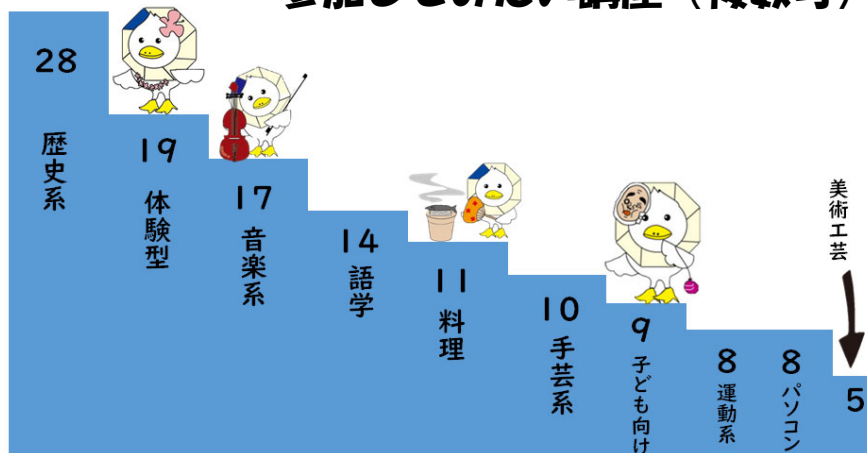

参加してみたい講座（複数可）