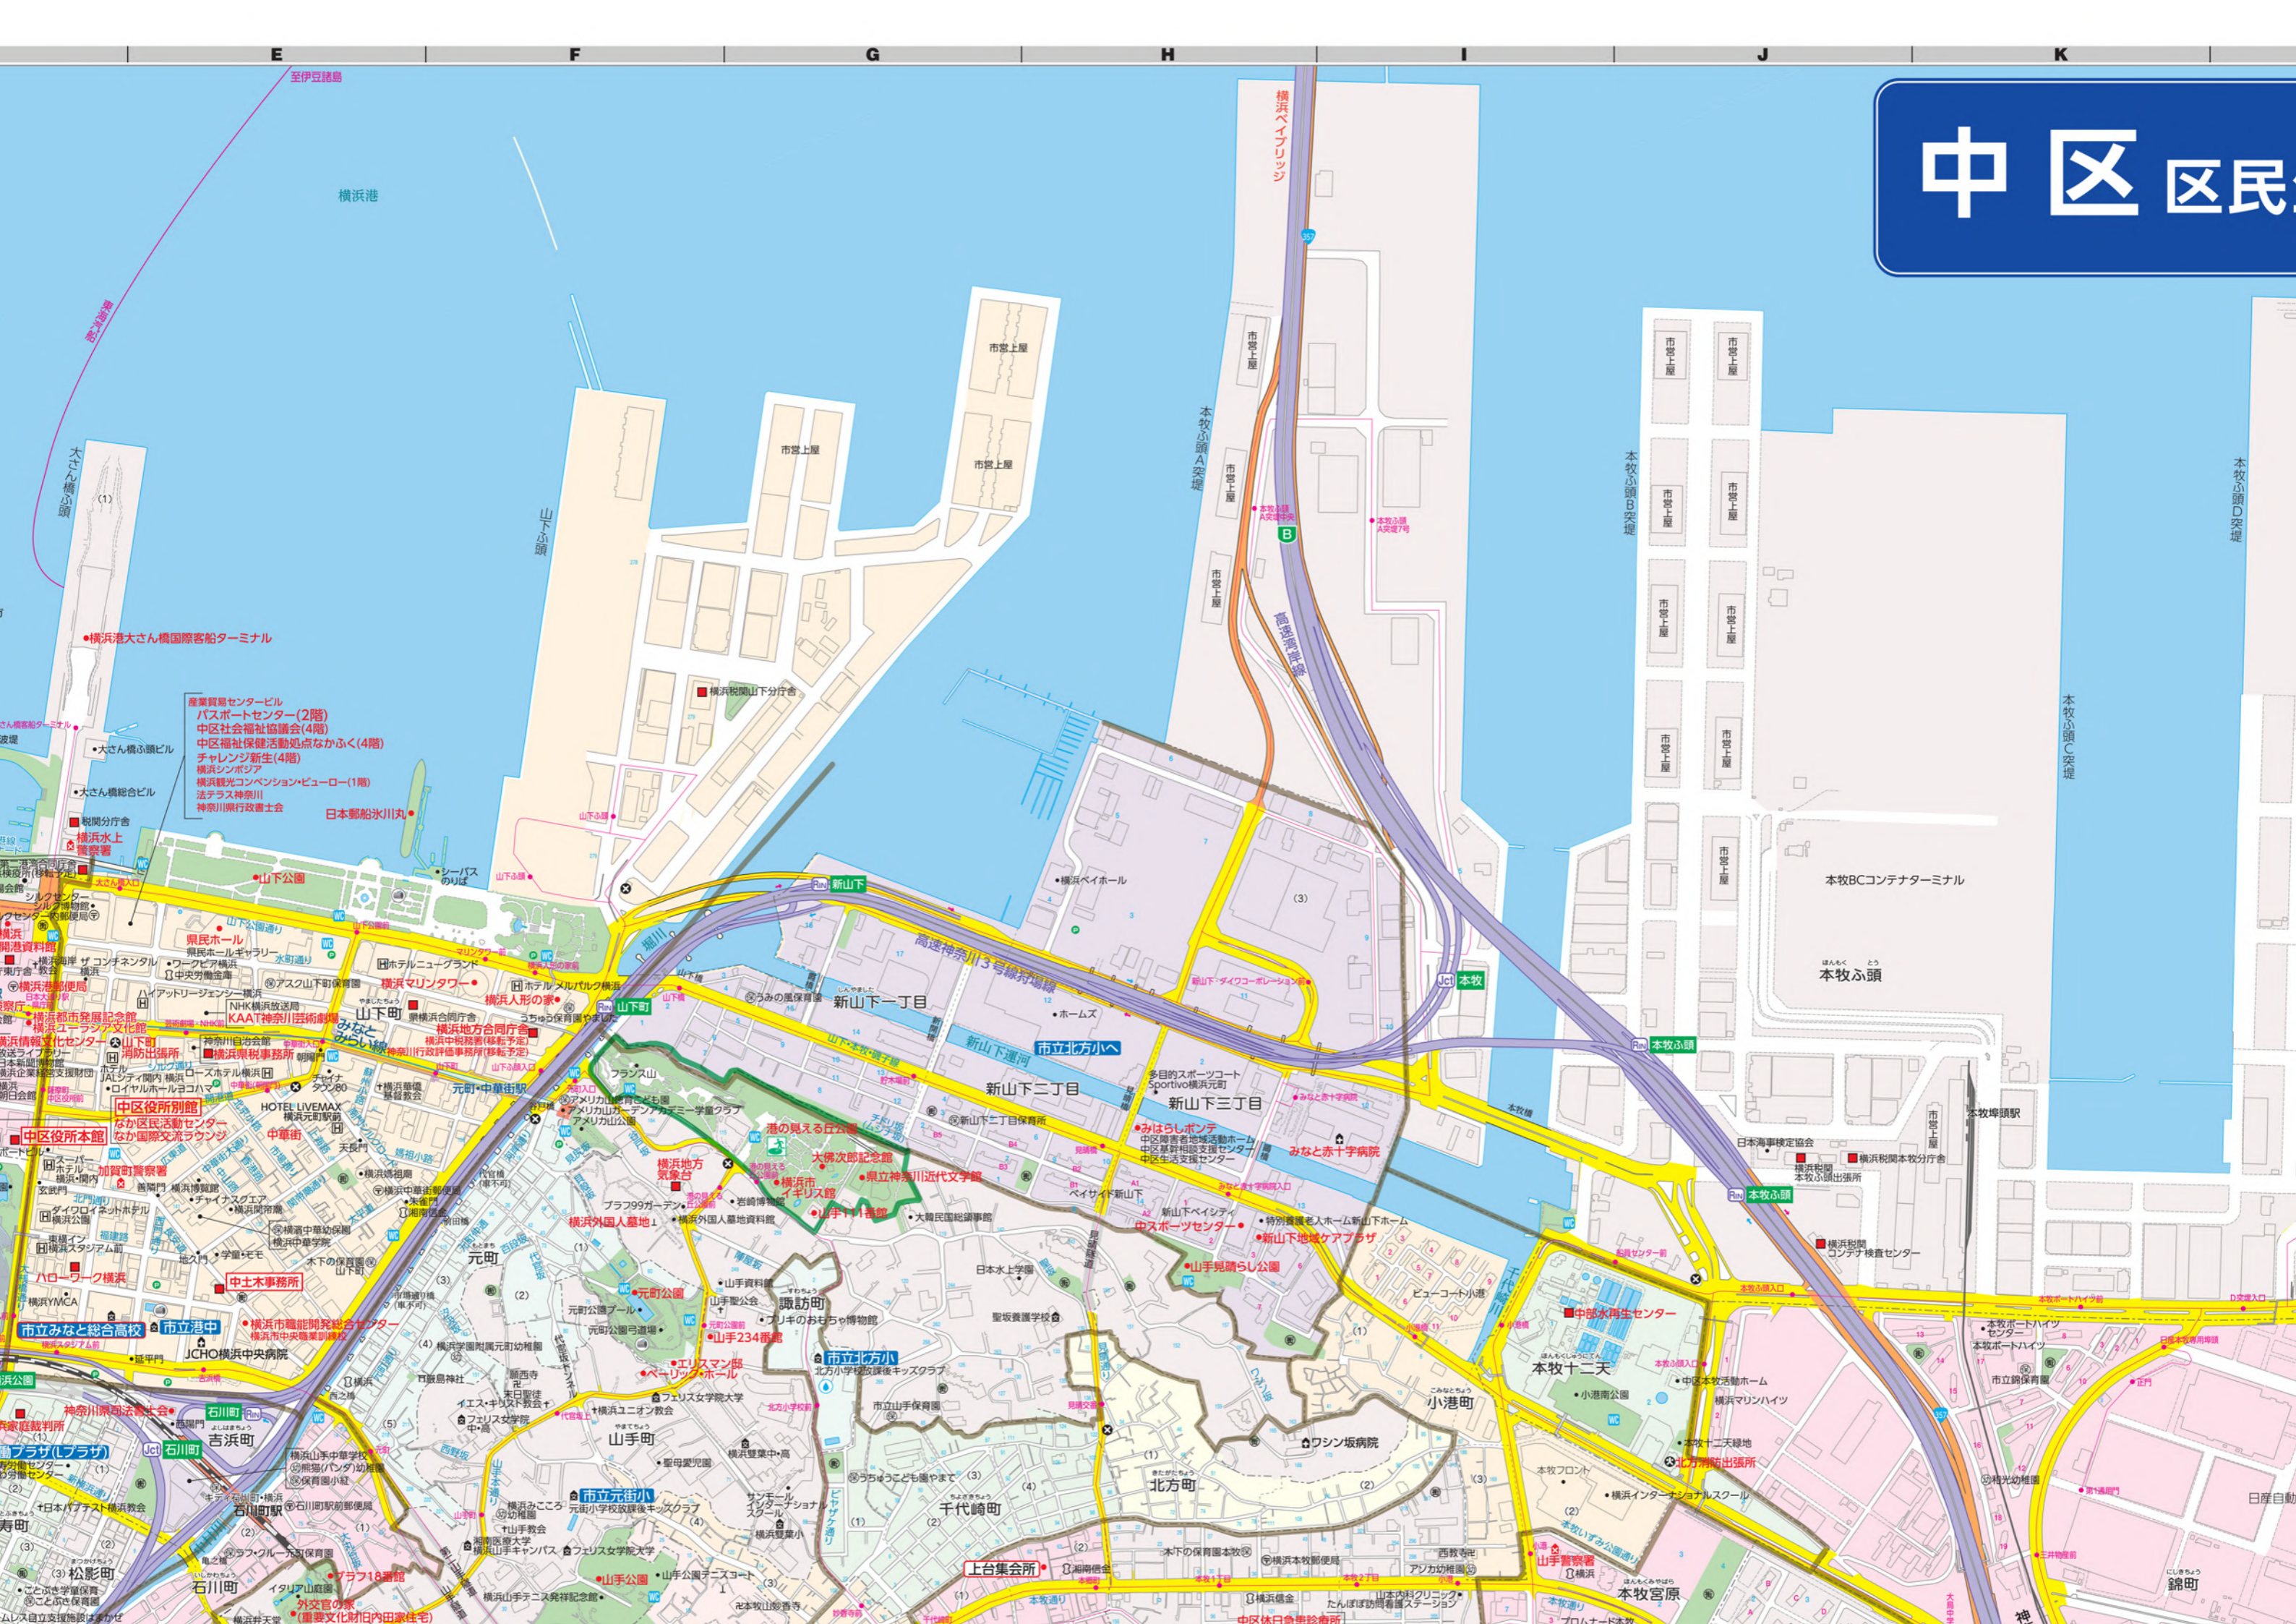

# 中区区民

至伊豆諸島  
横浜港  
大さん橋ふ頭  
大さん橋ふ頭ビル  
大さん橋総合ビル  
税関分行舎  
横浜水上警察署  
産業貿易センタービル  
バスポートセンター(2階)  
中区社会福祉協議会(4階)  
中区福祉保健活動拠点なかく(4階)  
チャレンジ新生(4階)  
横浜シンボリア  
横浜観光コンベンション・ビユーロー(1階)  
法テラス神奈川  
神奈川県行政書士会  
日本郵船氷川丸

山下公園  
山下公園通り  
山下公園通り  
山下公園通り  
山下公園通り  
山下公園通り  
山下公園通り  
山下公園通り  
山下公園通り  
山下公園通り

中区役所別館  
なか区民活動センター  
なか国際交流ラウンジ  
加賀町警察署  
市立みなと総合高校  
市立港中  
JCHO横浜中央病院  
市立石川町  
市立吉浜町  
市立元町  
市立山手町  
市立石川町  
市立吉浜町  
市立元町  
市立山手町