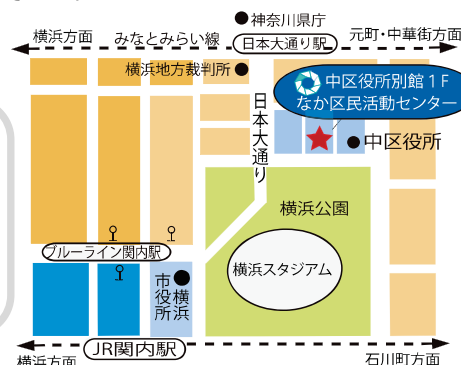

ステージイベント・世界の料理等の販売・体験コーナー・日本語学習者によるスピーチ大会・子ども向けイベントお楽しみ抽選会など盛り沢山!

皆さまのご来場をお待ちしています!

中区で活動するサークル・グループ情報大募集中!

「なかく活動ガイド」にあなたのサークル・グループの情報を掲載して、活動のPRや仲間募集をしませんか? 情報お待ちしております!

なかく活動ガイド

検索

【締切り】平成28年12月5日(月)必着

詳しくはセンターへ
お問合せください!

★この情報誌やセンターの発信情報は、なか区民活動センターのホームページでもご覧いただけます。

<http://www.city.yokohama.lg.jp/naka/ncac/>

＊開館時間

9:00~21:00

＊休館日

原則第3日曜日
年末年始

11月・12月の休館日: 11月20日(日)・12月18日(日)
年末年始の休館日: 12月29日(木)から1月3日(火)
1月4日(水)9時から通常通り開館いたします。(4月の施設予約開始日)