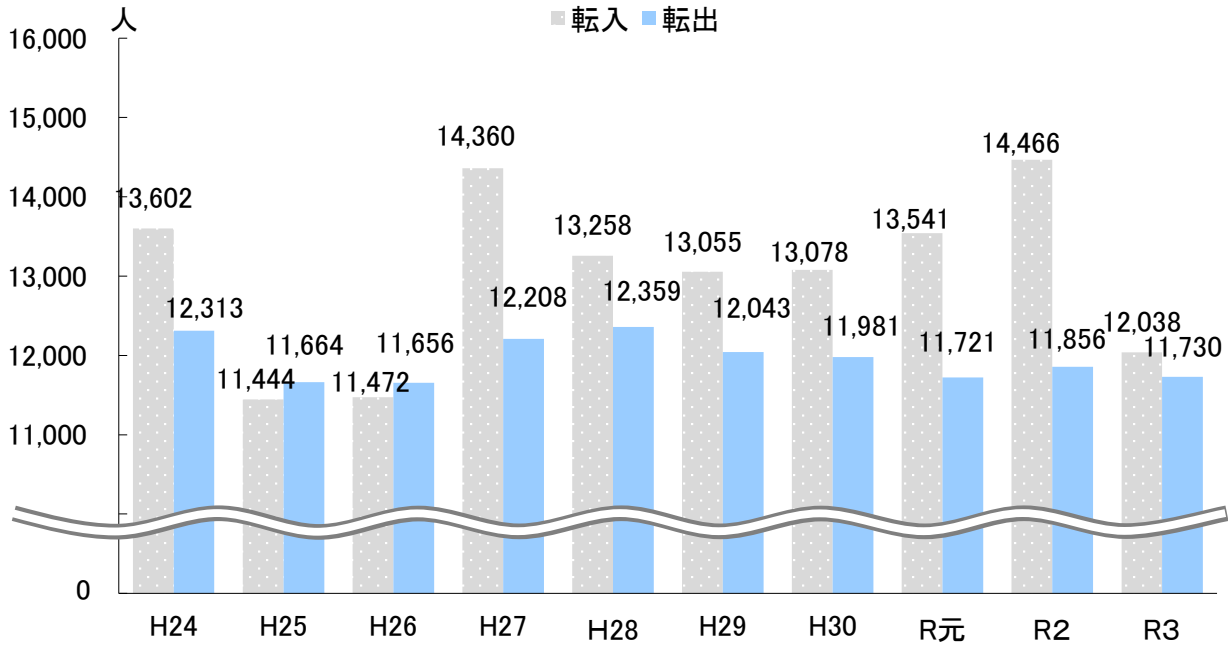

2 人口

人口の動向 【出典：政策局統計情報課】

—出生の人数は横ばい—

令和3年は転入数が前年と比べ大幅に減りましたが、転入が転出を上回る社会増となりました。また、出生数は前年と比べほぼ横ばいで、死亡数は増加しています。

人口異動の推移（転入・転出）

[各年中]

人口異動の推移（出生・死亡）

[各年中]