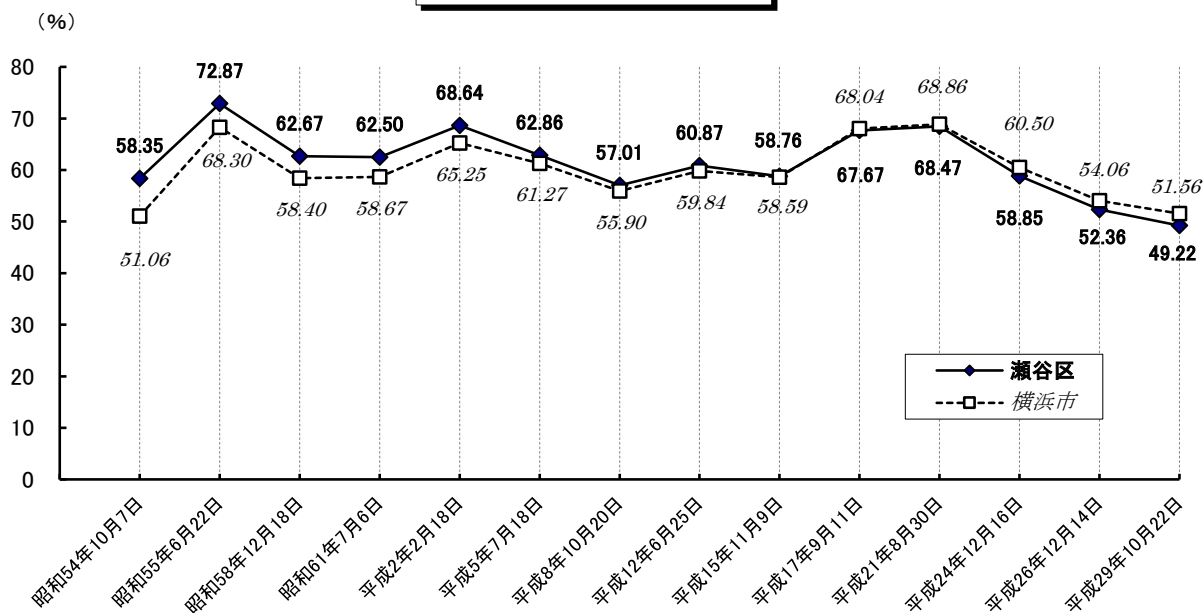

## ●在外選挙人名簿登録者数（令和2年12月1日現在）

	男	女	計(人)
瀬谷区	34	51	85
横浜市	2,254	2,497	4,751

※国外に居住する日本国民に選挙権の行使を保障するために設けられた制度です。平成12年の衆議院選挙から投票できるようになりました（国政選挙のみ）。

※公職選挙法改正により、平成28年執行の第24回参議院議員通常選挙から選挙権が18歳以上に引き下げられました。

## ●各選挙の投票率

# 選挙

衆議院議員総選挙(小選挙区)

参議院議員通常選挙(選挙区)

資料：瀬谷区選挙管理委員会

注：平成10年6月1日以後の選挙から投票時間が延長され、午前7時から午後8時までとなっています。

平成15年12月1日以後の選挙から期日前投票制度が導入されました。