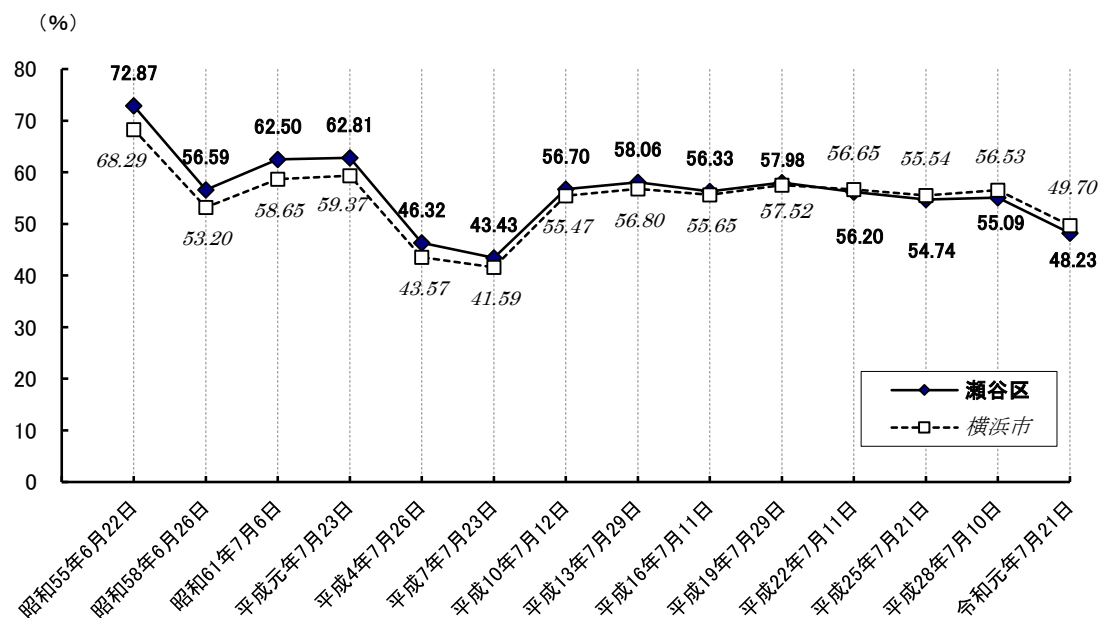

## ●在外選挙人名簿登録者数（令和2年12月1日現在）

	男	女	計(人)
瀬谷区	34	51	85
横浜市	2,254	2,497	4,751

※国外に居住する日本国民に選挙権の行使を保障するために設けられた制度です。平成12年の衆議院選挙から投票できるようになりました（国政選挙のみ）。

※公職選挙法改正により、平成28年執行の第24回参議院議員通常選挙から選挙権が18歳以上に引き下げられました。

## ●各選挙の投票率

# 選挙

衆議院議員総選挙(小選挙区)

参議院議員通常選挙(選挙区)

資料：瀬谷区選挙管理委員会

注：平成10年6月1日以後の選挙から投票時間が延長され、午前7時から午後8時までとなっています。

平成15年12月1日以後の選挙から期日前投票制度が導入されました。