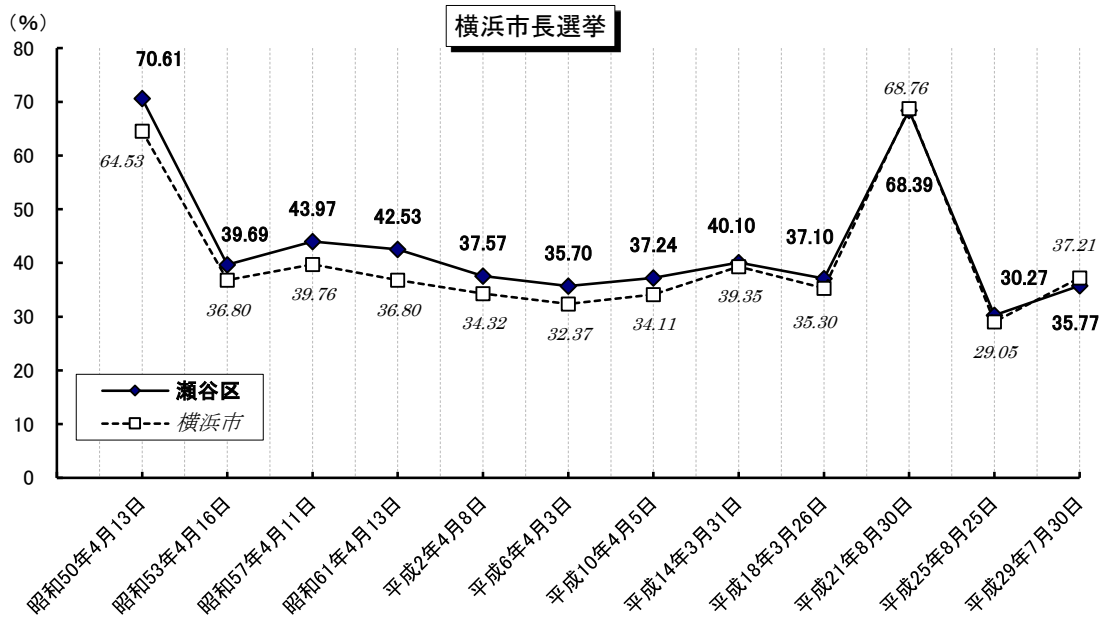

選挙

●選挙人名簿登録者数（令和2年12月1日現在）

	男	女	計(人)
瀬谷区	50,462	53,047	103,509
横浜市	1,545,990	1,584,190	3,130,180

●在外選挙人名簿登録者数（令和2年12月1日現在）

	男	女	計(人)
瀬谷区	34	51	85
横浜市	2,254	2,497	4,751

※国外に居住する日本国民に選挙権の行使を保障するために設けられた制度です。平成12年の衆議院選挙から投票できるようになりました（国政選挙のみ）。

※公職選挙法改正により、平成28年執行の第24回参議院議員通常選挙から選挙権が18歳以上に引き下げられました。

●各選挙の投票率