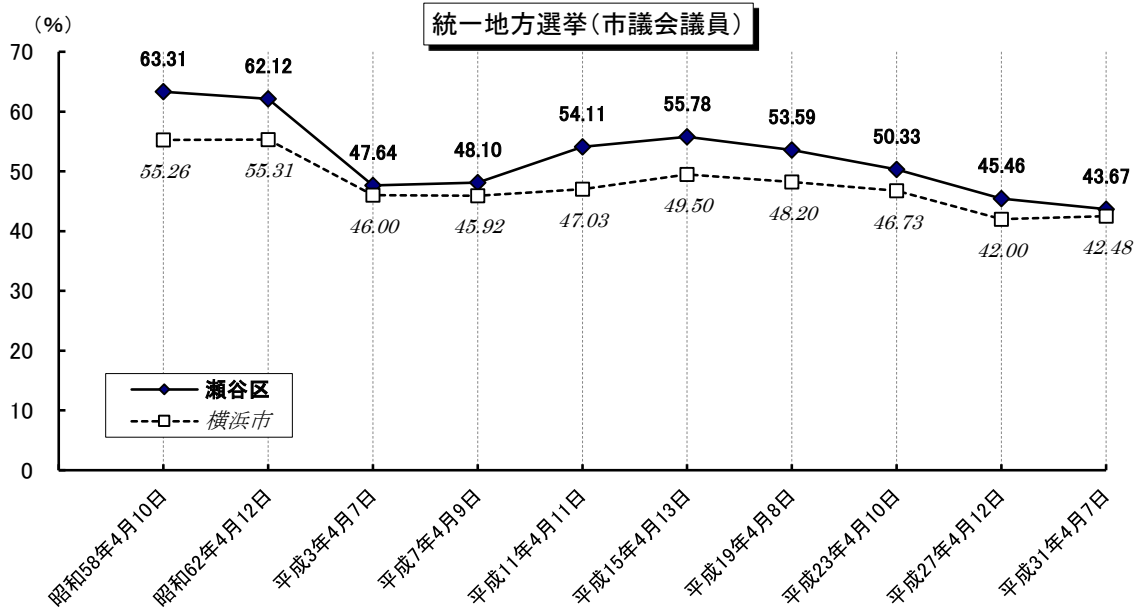

選挙

●選挙人名簿登録者数（令和2年12月1日現在）

	男	女	計(人)
瀬谷区	50,462	53,047	103,509
横浜市	1,545,990	1,584,190	3,130,180

●在外選挙人名簿登録者数（令和2年12月1日現在）

	男	女	計(人)
瀬谷区	34	51	85
横浜市	2,254	2,497	4,751

※国外に居住する日本国民に選挙権の行使を保障するために設けられた制度です。平成12年の衆議院選挙から投票できるようになりました（国政選挙のみ）。

※公職選挙法改正により、平成28年執行の第24回参議院議員通常選挙から選挙権が18歳以上に引き下げられました。

●各選挙の投票率