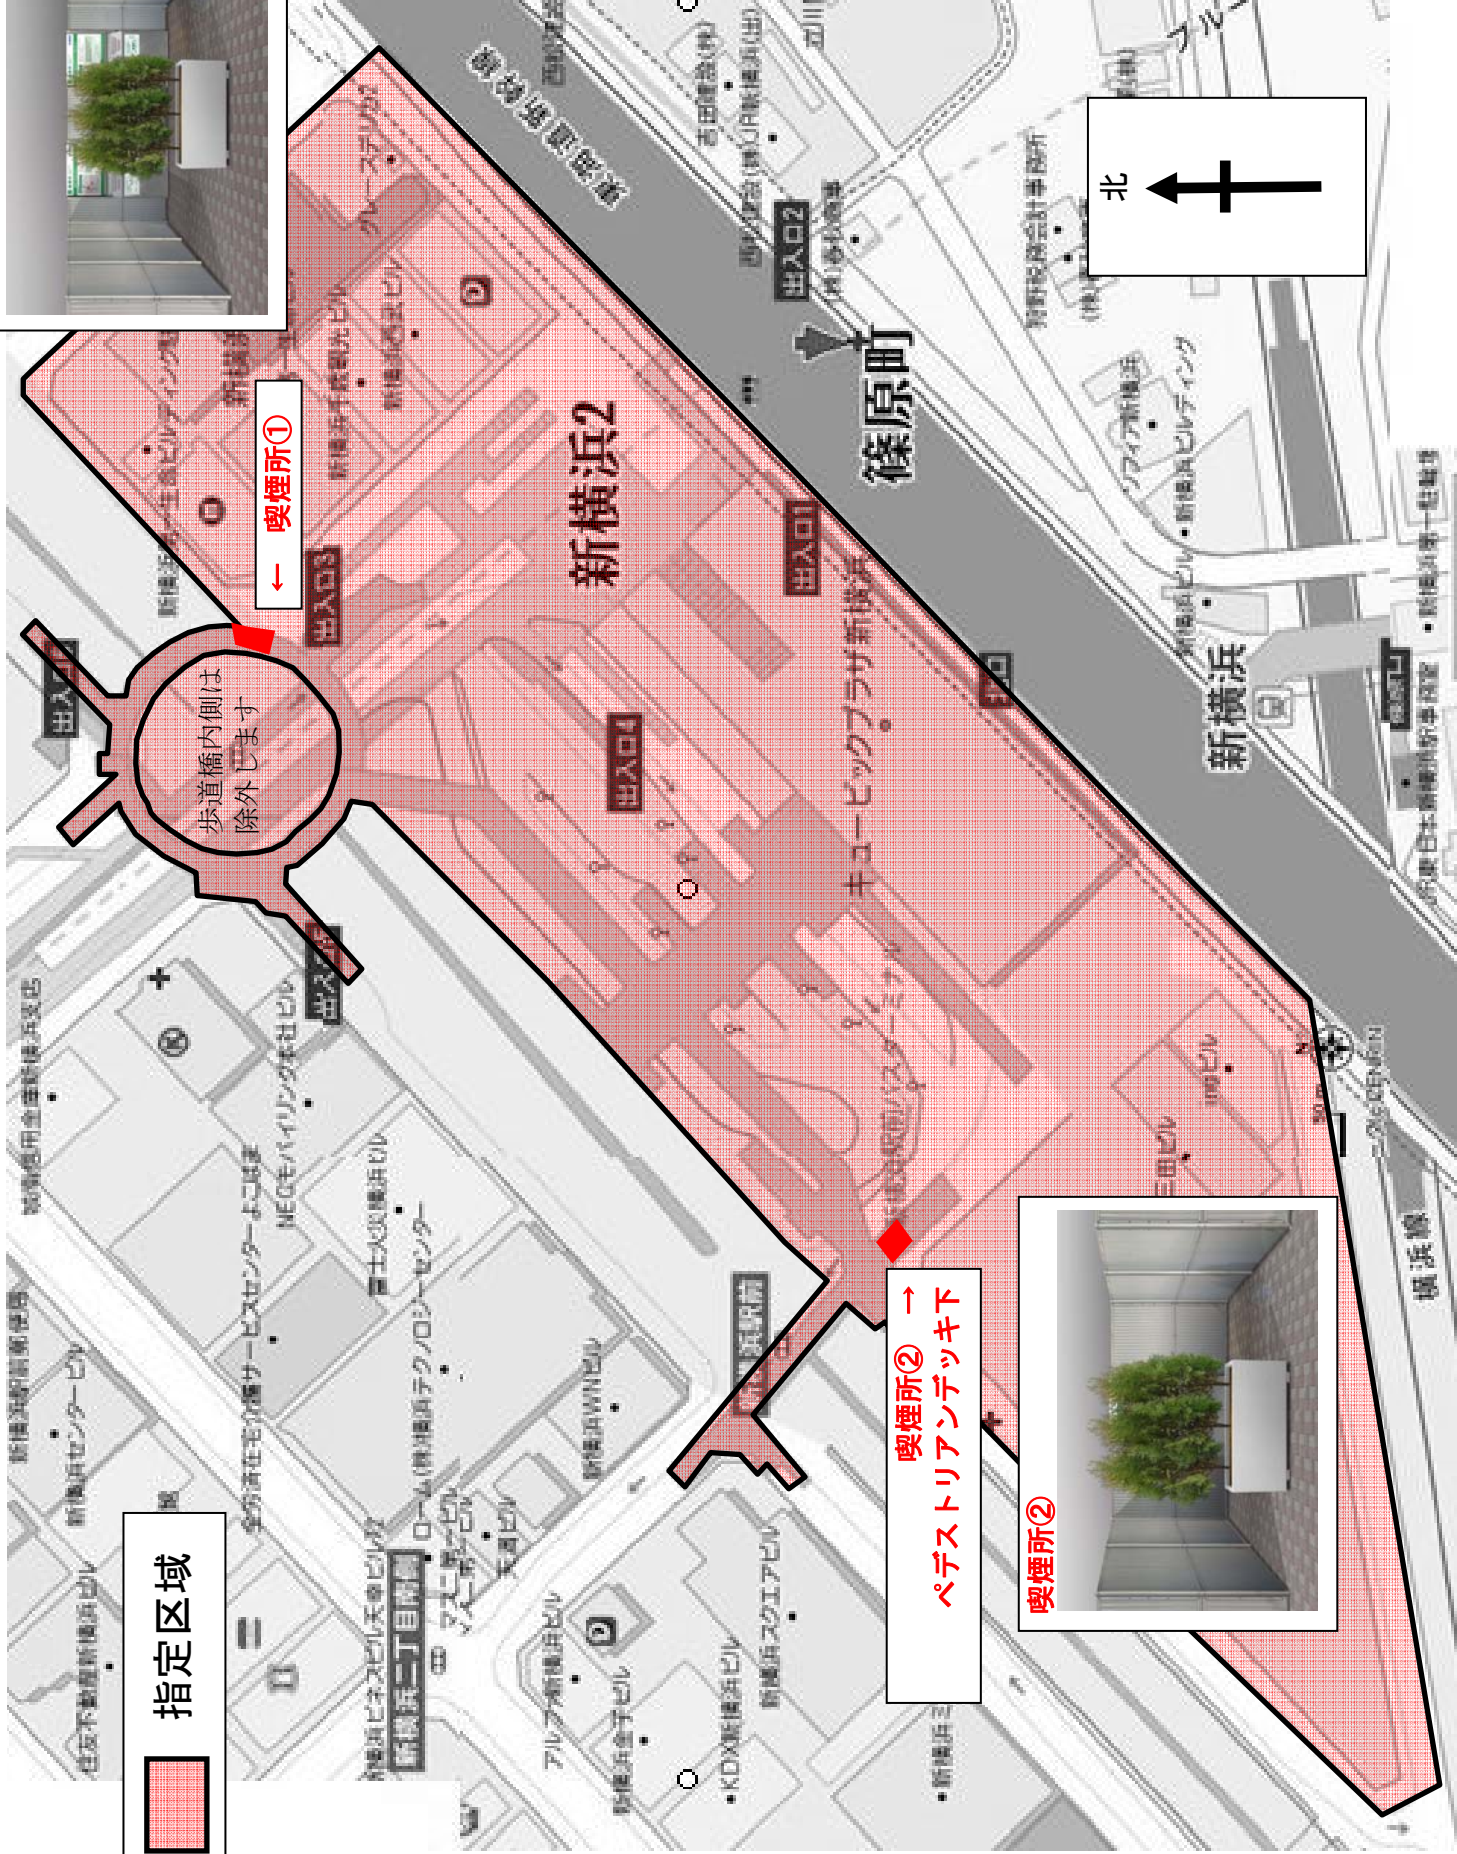

# ○表示物例

図1：4か国語併記の大型看板

図2：英語併記の小型看板

図3：路面表示サイン

図4：補助看板

図5：4か国語併記の新型看板

図6：道路標識タイプ表示

図7：ステッカー（ペDESTリアンデッキ側面内側等）

○喫煙所配置図

喫煙所①

喫煙所②

平成22年  
3/1月  
から