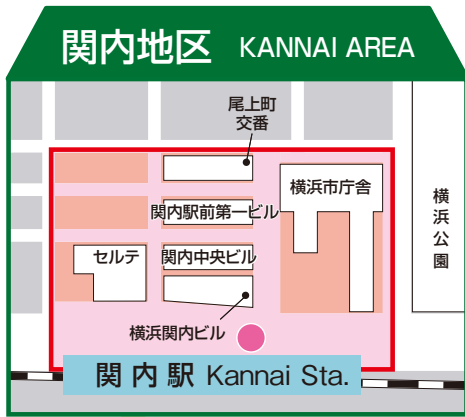

喫煙禁止地区

No Smoking Area

ここでは吸わない、
が **ハマルール**

- 喫煙禁止区域
  No Smoking Area
- 喫煙所
  Smoking Corner

喫煙禁止地区では、巡回中の市職員が喫煙者に、たばこの火を消すよう指導し、2,000円の過料を徴収します。