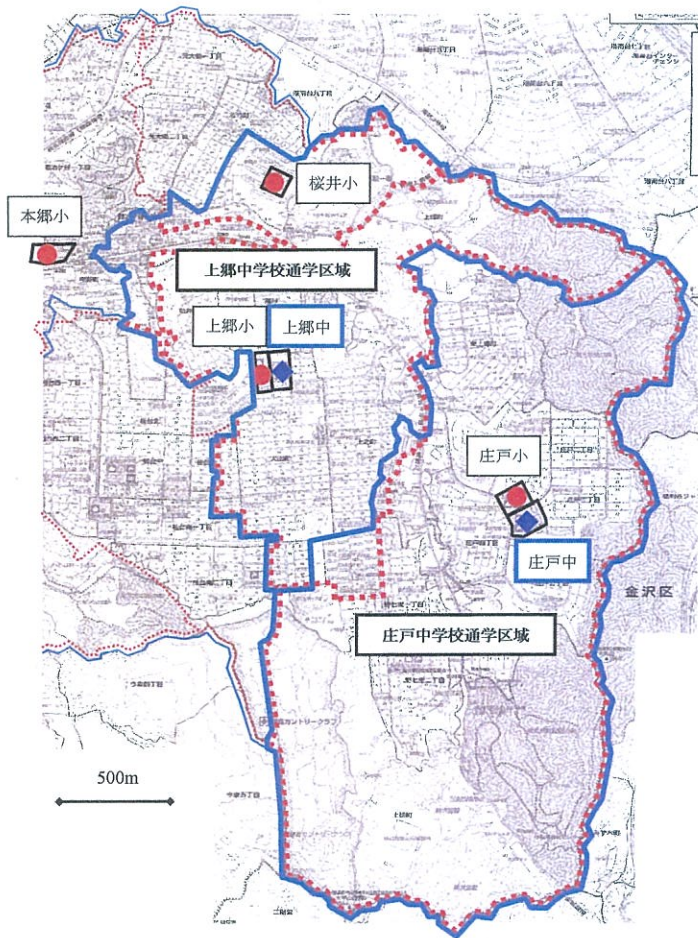

上郷中学校（統合校）位置及び予定通学区域図

市第12号議案説明資料
平成26年5月27日
子ども青少年・教育委員会

統合前