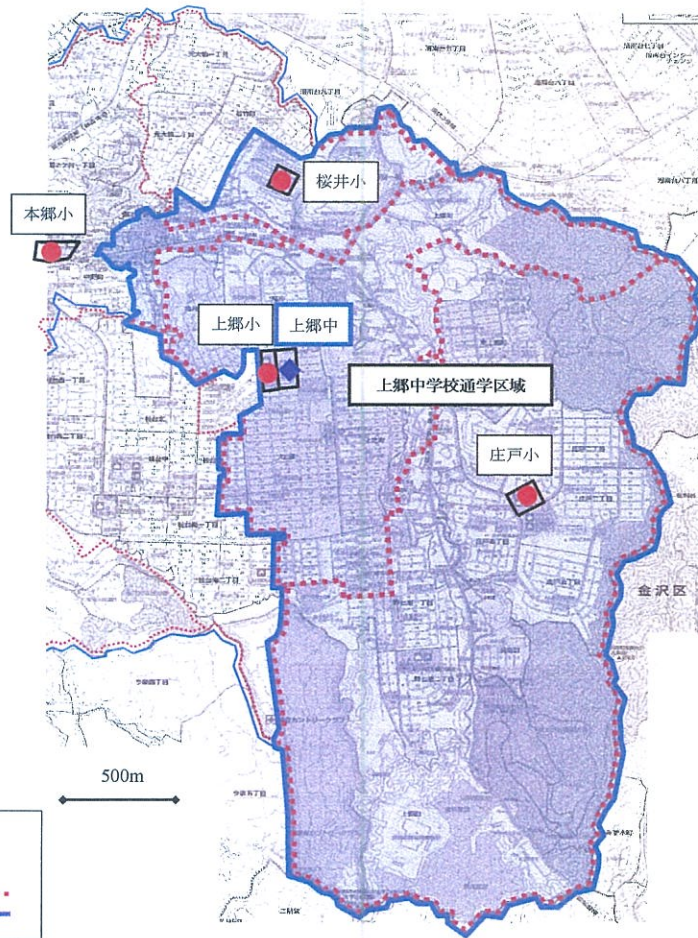

統合後

【凡例】
小学校……………●
中学校……………◆
小学校通学区域……………
中学校通学区域……………

生徒数及び学級数		※個別支援学級を除く					
学校名		26年度	27年度	28年度	29年度	30年度	31年度
上郷中学校	生徒数(人)	275	285	294	288	279	265
	学級数(学級)	9	9	9	9	9	9
庄戸中学校	生徒数(人)	179	203	177	175	160	158
	学級数(学級)	7	7	6	6	6	6

(平成26年度は5月1日現在の実数値、平成27年度以降は平成25年度義務教育人口推計値)

<開校時想定>			※個別支援学級を除く	
学校名	生徒数(人)	学級数(学級)		
上郷中学校	488	13		

(平成25年度義務教育人口推計による見込み)