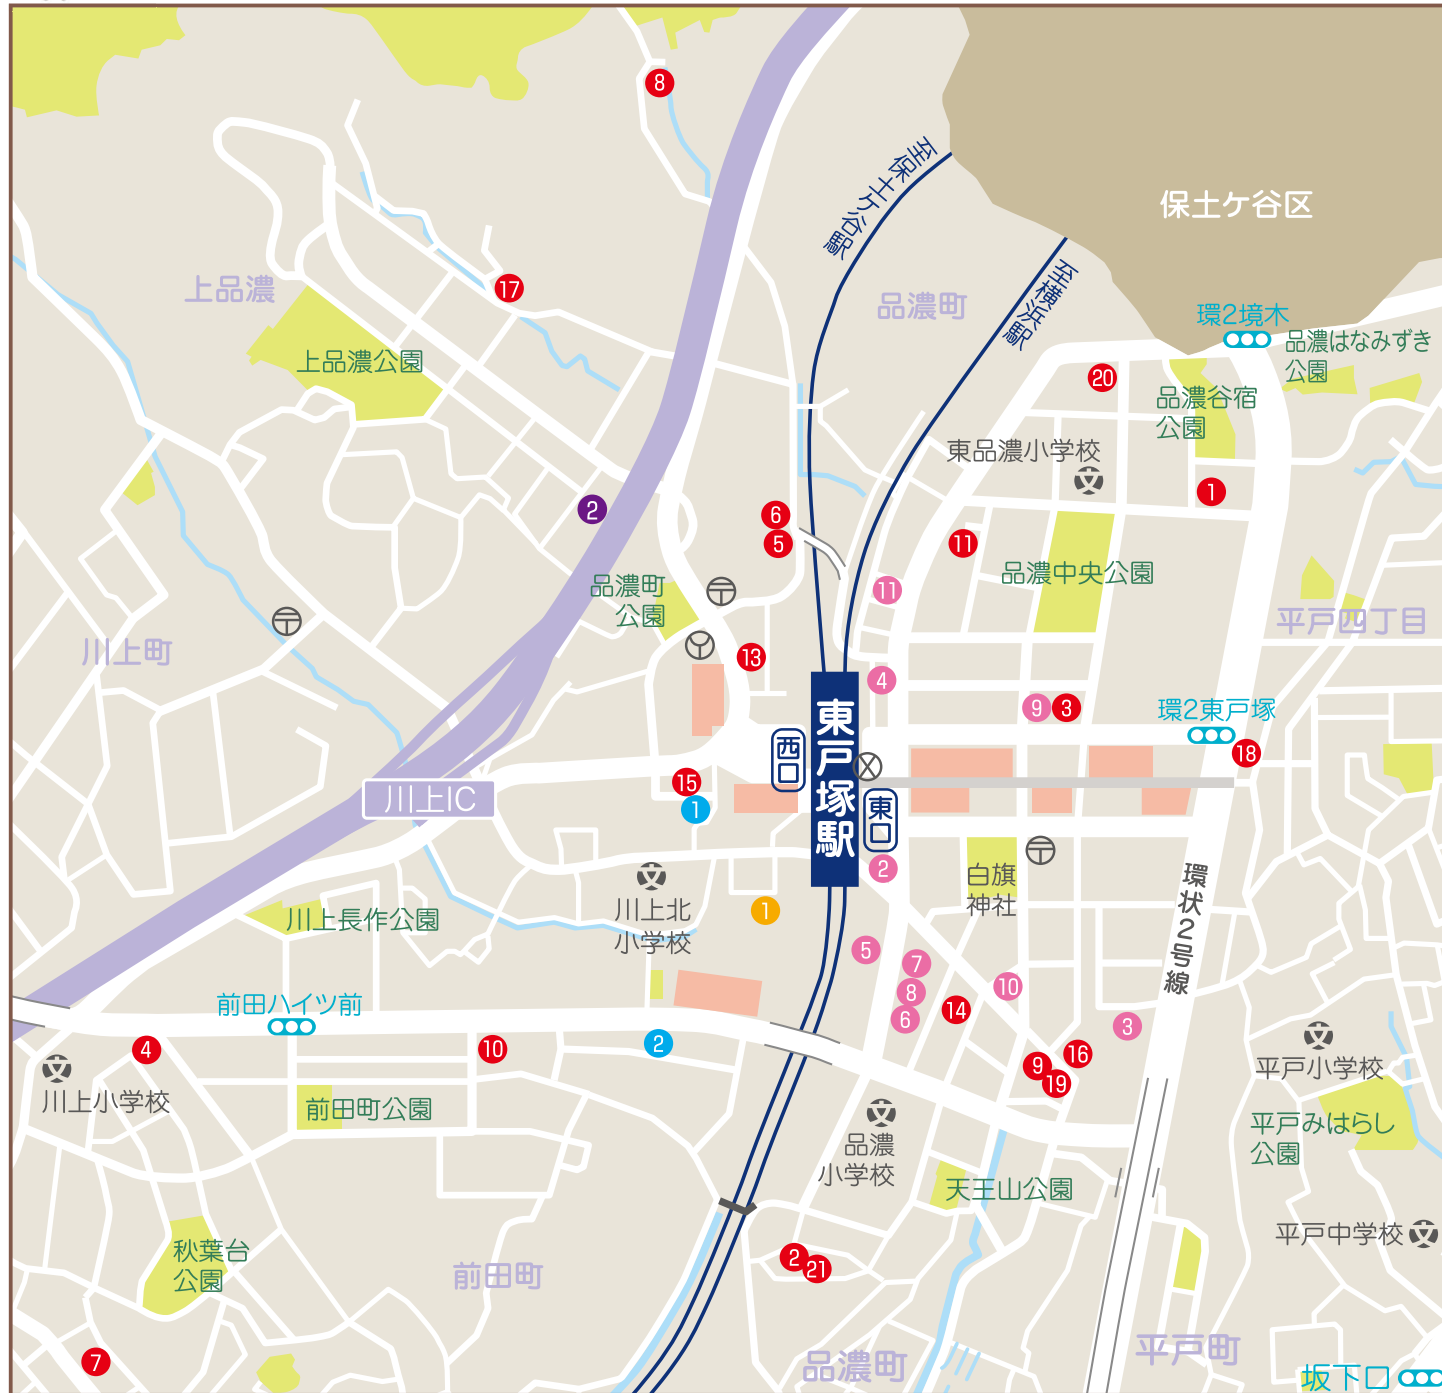

汲沢エリア	
58	おおぞらひまわり保育園
59	丘の上保育園
2	汲沢保育園
5	幼保連携型認定こども園 みどり幼稚園
8	戸塚こばと幼稚園

大正エリア	
60	小雀みどり保育園
61	聖母の園保育園
62	俣野保育園
63	松みどり保育所
3	原宿保育園
6	幼保連携型認定こども園 南幼稚園
10	ソフィア保育園
9	東俣野幼稚園
10	富士見ヶ丘幼稚園
11	矢島幼稚園

舞岡・柏尾エリア	
25	柏尾スマイル保育園
26	ことは保育園
27	舞岡保育園
28	メモリー保育園
29	わかば保育園
4	舞岡幼稚園

戸塚エリア	
31	あけぼの保育園
36	エミールの森ひばり保育園
53	南戸塚保育園
18	おおぞらどんぐり保育室
9	Rita School
2	戸塚第二幼稚園
6	戸塚すみれ幼稚園
7	戸塚ふたば幼稚園

東戸塚駅周辺

- 0...認可保育所(私立)
- 0...認可保育所(市立)
- 0...小規模保育事業
- 0...認定こども園
- 0...認可外保育所

1 アートチャイルドケア東戸塚	14 にじいろ保育園品濃町	5 東戸塚かもめ保育園
2 明日葉保育園東戸塚園	15 にじいろ保育園東戸塚	6 東戸塚かもめ第2保育園
3 岩崎学園東戸塚保育園	16 ニチキッズ東戸塚保育園	7 東戸塚かもめ第3保育園
4 うみのくに保育園とつか	17 ハートの森保育園	8 東戸塚かもめ第4保育園
5 キッズパートナー東戸塚	18 ベネッセ東戸塚保育園	9 東戸塚みもぞ保育園
6 キッズパートナー東戸塚第2	19 まなびの森ヴィラ東戸塚こども園	10 東戸塚らびっと保育園
7 銀杏保育園	20 まなびの森東戸塚こども園	11 東戸塚わかば保育園
8 こんにちは・ありがとうえん	21 横浜東戸塚雲母保育園	2 幼保連携型認定こども園YMCA 東とつか保育園
9 ちゃいれっく東戸塚駅前保育園	1 川上保育園	1 にっしょうひがしとつか保育園
10 ちゃいれっく前田町保育園	2 アスノスひらと保育園東戸塚	2 びすけっと東戸塚
11 つくし保育園東戸塚	3 ちゃいれっく平戸町保育室	
13 にじいろ保育園川上町	4 東戸塚赤ちゃん保育園	

戸塚区内 認可外保育施設等

認可外保育施設

児童福祉法の認可を受けていない保育施設です。
 保育時間、保育料、受入年齢等は施設により異なります。
 直接施設にお問い合わせ・お申込みください。

エリア	地図番号	施設名	受入年齢	住所	TEL	最寄り駅等	一時保育等
東戸塚エリア	1	にっしょうひがしとつか保育園 (企業主導型)	産休明け～2歳児	川上町84-1	392-7953	東戸塚駅 徒歩2分	
	2	びすけつと東戸塚 (企業主導型)	3か月～2歳児	前田町503-2 コーエービル2階	392-4166	東戸塚駅 徒歩10分	3か月～2歳児
	3	ひらと保育園 (企業主導型)	2か月～2歳児	平戸3-21-27 横浜平成学園子育て支援棟 3階	443-7531	市営バス 「平戸幼稚園入口」 下車すぐ	2か月～5歳児
戸塚エリア	4	神奈川インターナショナルスクール	2歳児～5歳児	戸塚町3940	841-3928	戸塚駅 徒歩7分	2歳児～5歳児 7月中旬～8月末 12月末頃 3月末～4月中旬
	5	ケイキルームメリア	1歳児～2歳児	矢部町74 グランデール戸塚2-A	864-2226	戸塚駅 徒歩5分	産休明け～5歳児 0歳児・3歳児以上の 場合要相談
	6	ズー・フォニクスアカデミー 戸塚校	2歳児～5歳児	戸塚町6005-8 フローリッシュビルズ 1階A号室	869-3050	戸塚駅 徒歩7分	
	7	戸塚おもいやり保育園 (企業主導型)	3か月～2歳児	戸塚町116 まことビル2階	392-9300	戸塚駅 徒歩3分	
	8	ぴーまん保育園戸塚 (企業主導型)	2か月～2歳児	吉田町631-1 元町清水ビル1階	392-4077	戸塚駅 徒歩10分	2か月～2歳児
	9	Rita School	2歳児～5歳児	吉田町942	881-2800	神奈中バス 「プリヂェストン前」 下車すぐ	
エリア 大正	10	ソフィア保育園 (企業主導型)	6か月～5歳児	東俣野町911	854-2233	神奈中バス 「鉄砲宿」 徒歩10分	6か月～5歳児