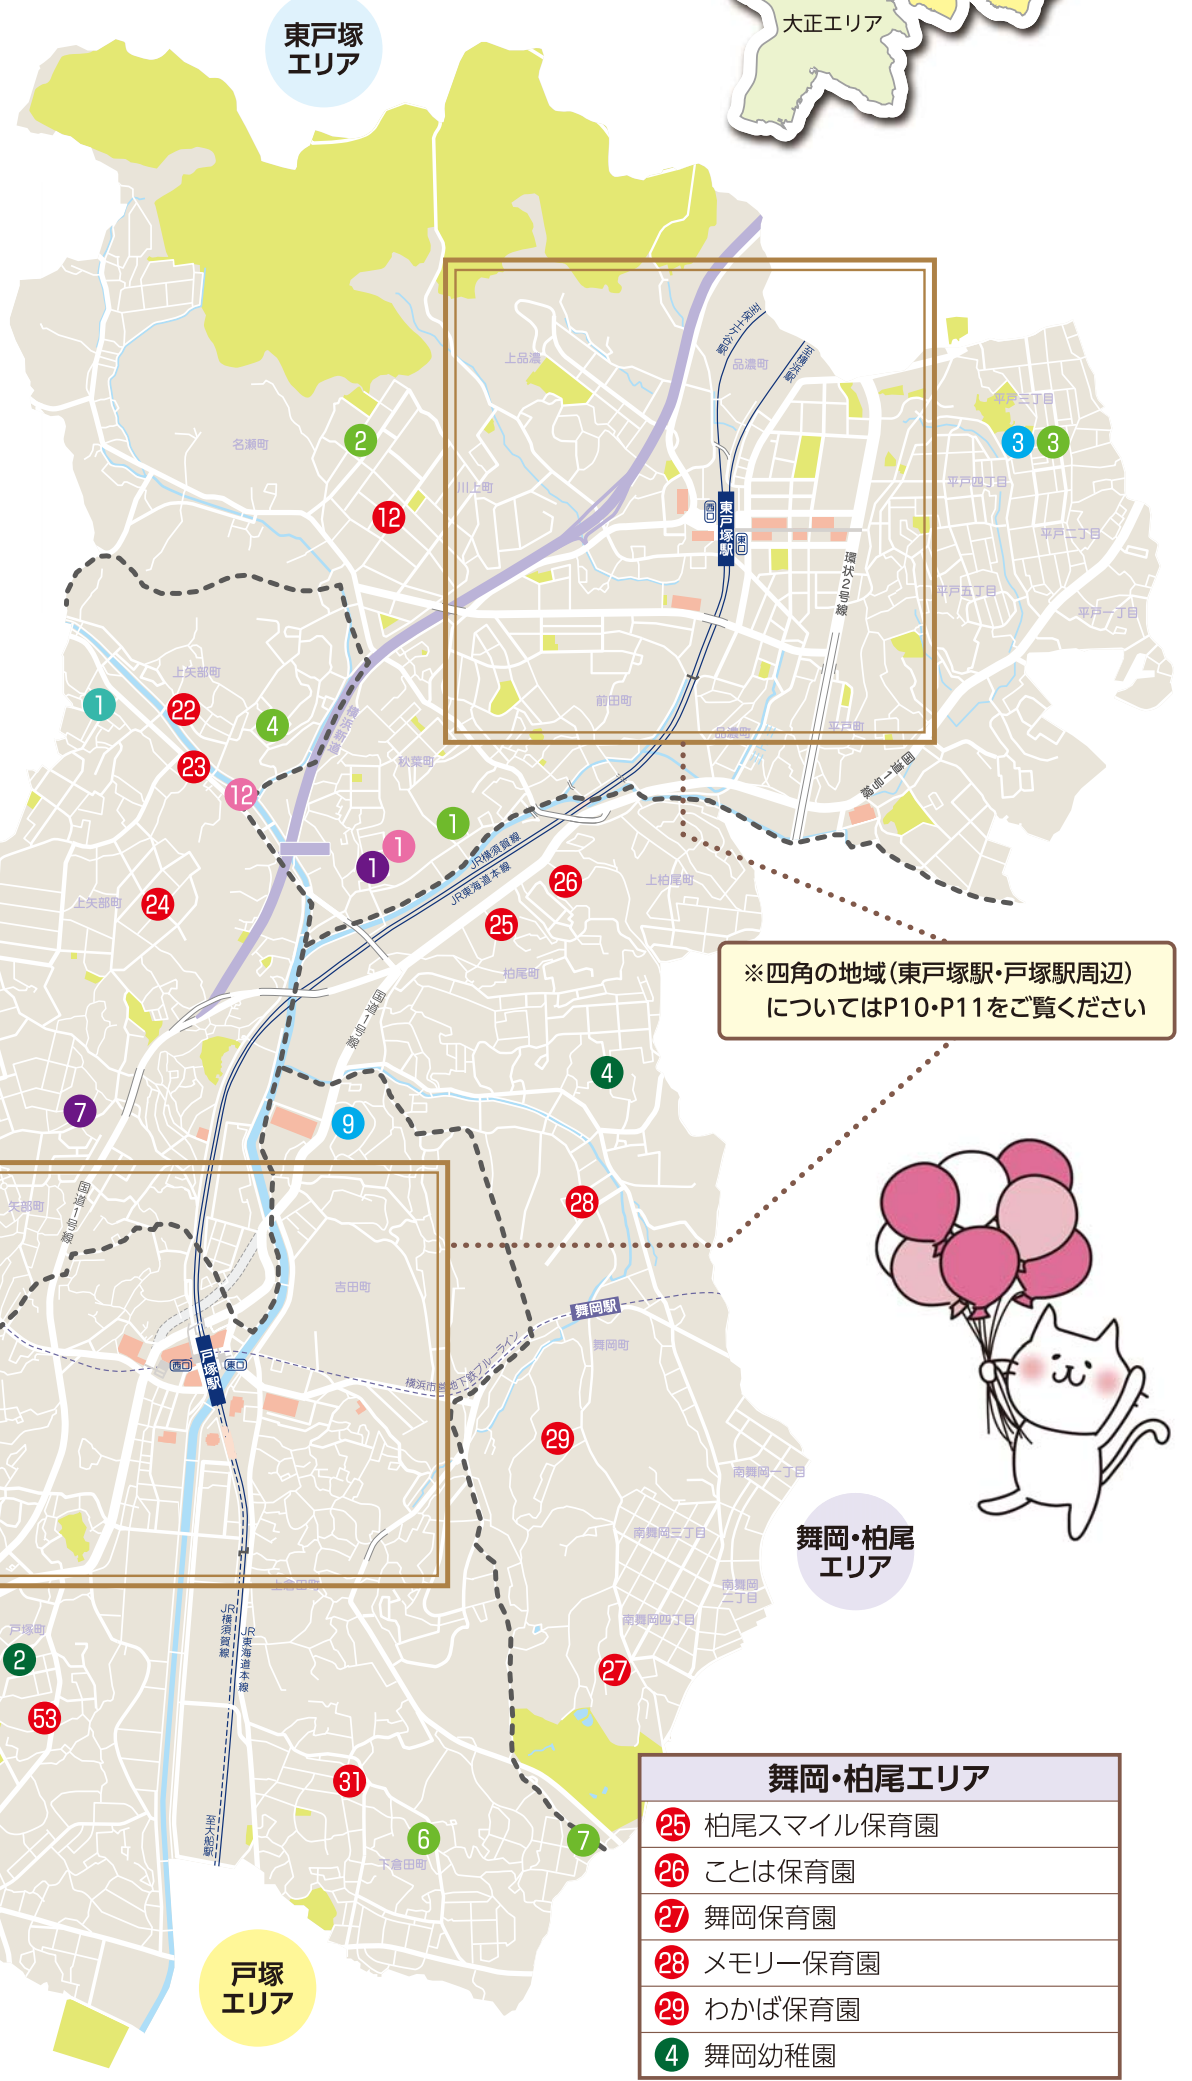

WEB予約システムは
こちらから

戸塚区保育所等マップ

- …認可保育所(私立)
○…認可保育所(市立)
○…小規模保育事業
- …家庭的保育事業
○…認定こども園
○…認可外保育所
- …幼稚園(施設型給付園)
○…幼稚園(私学助成園等)

東戸塚エリア	
12	名瀬いちい保育園
1	あきば第2保育園
1	あきば幼保連携型認定こども園
3	ひらと保育園
1	秋葉幼稚園
2	名瀬幼稚園
3	平戸幼稚園

上矢部エリア	
22	くすのき保育園
23	くすのき第二保育園
24	レインボー保育園
12	アネラ保育室
13	小規模保育施設はまっこ
14	はまっこ乳児ルーム
1	風の子保育室
7	認定こども園 しらかば幼稚園
4	東台幼稚園

汲沢エリア	
58	おおぞらひまわり保育園
59	丘の上保育園
2	汲沢保育園
5	幼保連携型認定こども園 みどり幼稚園
8	戸塚こばと幼稚園

大正エリア	
60	小雀みどり保育園
61	聖母の園保育園
62	俣野保育園
63	松みどり保育所
3	原宿保育園
6	幼保連携型認定こども園 南幼稚園
10	ソフィア保育園
9	東俣野幼稚園
10	富士見ヶ丘幼稚園
11	矢島幼稚園

舞岡・柏尾エリア	
25	柏尾スマイル保育園
26	ことは保育園
27	舞岡保育園
28	メモリー保育園
29	わかば保育園
4	舞岡幼稚園

戸塚エリア	
31	あけぼの保育園
36	エミールの森ひばり保育園
53	南戸塚保育園
18	おおぞらどんぐり保育室
9	Rita School
2	戸塚第二幼稚園
6	戸塚すみれ幼稚園
7	戸塚ふたば幼稚園

東戸塚駅周辺

- 0...認可保育所(私立)
- 0...認可保育所(市立)
- 0...小規模保育事業
- 0...認定こども園
- 0...認可外保育所

1 アートチャイルドケア東戸塚	14 にじいろ保育園品濃町	5 東戸塚かもめ保育園
2 明日葉保育園東戸塚園	15 にじいろ保育園東戸塚	6 東戸塚かもめ第2保育園
3 岩崎学園東戸塚保育園	16 ニチキッズ東戸塚保育園	7 東戸塚かもめ第3保育園
4 うみのくに保育園とつか	17 ハートの森保育園	8 東戸塚かもめ第4保育園
5 キッズパートナー東戸塚	18 ベネッセ東戸塚保育園	9 東戸塚みもぞ保育園
6 キッズパートナー東戸塚第2	19 まなびの森ヴィラ東戸塚こども園	10 東戸塚らびっと保育園
7 銀杏保育園	20 まなびの森東戸塚こども園	11 東戸塚わかば保育園
8 こんにちは・ありがとうえん	21 横浜東戸塚雲母保育園	2 幼保連携型認定こども園YMCA 東とつか保育園
9 ちゃいれっく東戸塚駅前保育園	1 川上保育園	1 にっしょうひがしとつか保育園
10 ちゃいれっく前田町保育園	2 アスノスひらと保育園東戸塚	2 びすけっと東戸塚
11 つくし保育園東戸塚	3 ちゃいれっく平戸町保育室	
13 にじいろ保育園川上町	4 東戸塚赤ちゃん保育園	