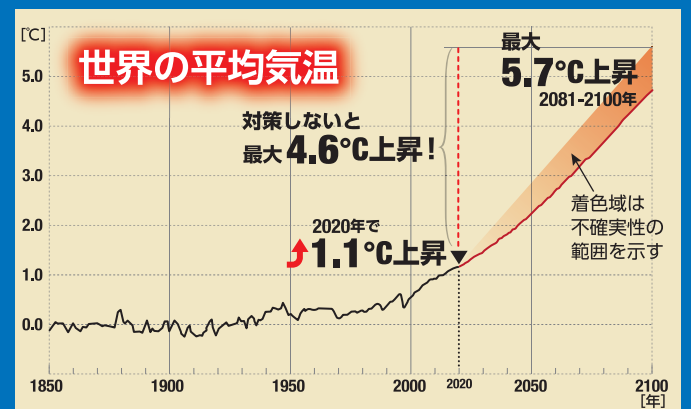

TOTSUKA 6

No.320

こころ豊かに つながる笑顔 元気なとつか

～一人ひとりの行動が地球温暖化を食い止める～

地球のために いまわたしたちに何ができるのか…

このままだと2100年の日本の夏は…
各地の最高気温が40℃を超えてしまうかも!?

気温は、気象庁が公表している、2020年8月の各地の最高気温に4.6℃の上昇温度を足して算出しています。

平均気温のデータは、1850年～1900年を基準として20年単位で算出

世界の平均気温は1850年から2020年の間に1.1℃上昇！このまま何も対策せずに温室効果ガスを排出し続けた場合、2100年には平均気温がさらに最大4.6℃上昇する可能性があります。

(出典:IPCC第6次評価報告書)

そりて!!

地球温暖化の主な原因は、CO₂などの温室効果ガスの排出だと言われておりCO₂の排出を減らすことが地球温暖化を食い止めるためには必要です。

本紙15ページを
チェック!

温室効果ガスの削減につながる「サーキュラーエコノミー」(循環型経済)… 聞いたことある?