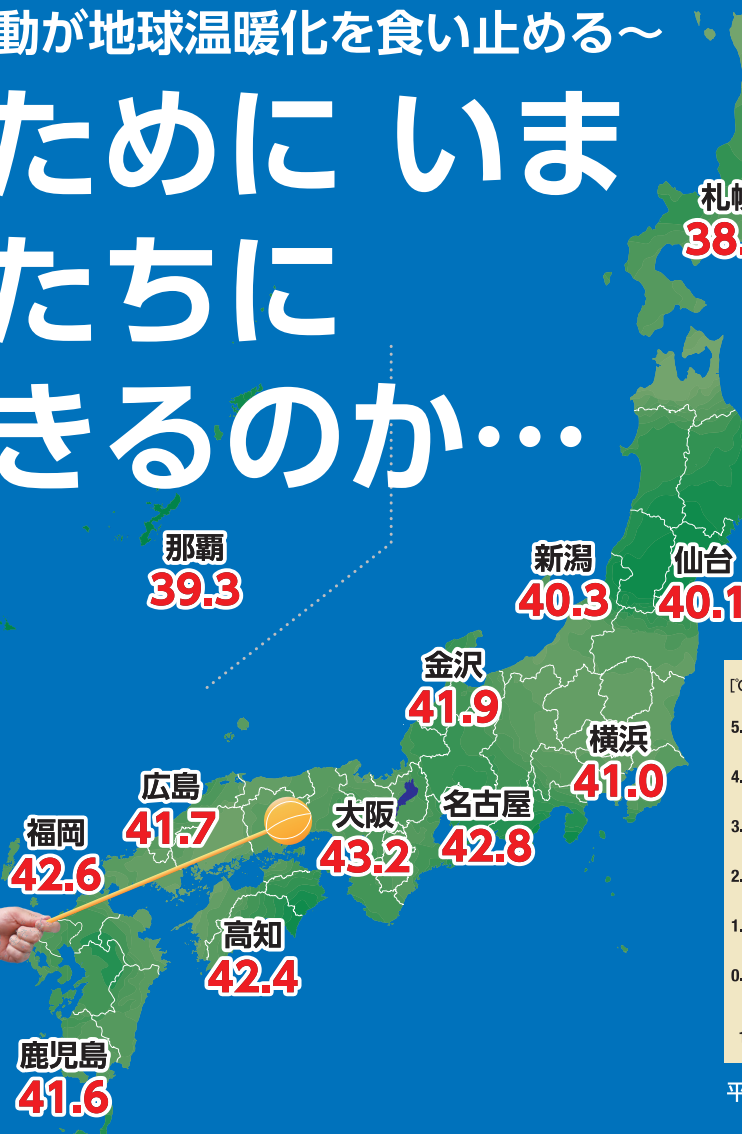

TOTSUKA 6

No.320

こころ豊かに つながる笑顔 元気なとつか

～一人ひとりの行動が地球温暖化を食い止める～

地球のために いまわたしたちに何ができるのか…

このままだと2100年の日本の夏は…
各地の最高気温が40℃を超えてしまうかも!?

気温は、気象庁が公表している、2020年8月の各地の最高気温に4.6℃の上昇温度を足して算出しています。

平均気温のデータは、1850年～1900年を基準として20年単位で算出

世界の平均気温は1850年から2020年の間に1.1℃上昇！このまま何も対策せずに温室効果ガスを排出し続けた場合、2100年には平均気温がさらに最大4.6℃上昇する可能性があります。

(出典:IPCC第6次評価報告書)

そりて!!

地球温暖化の主な原因は、CO₂などの温室効果ガスの排出だと言われておりCO₂の排出を減らすことが地球温暖化を食い止めるためには必要です。

本紙15ページを
チェック!

温室効果ガスの削減につながる「サーキュラーエコノミー」(循環型経済)… 聞いたことある?