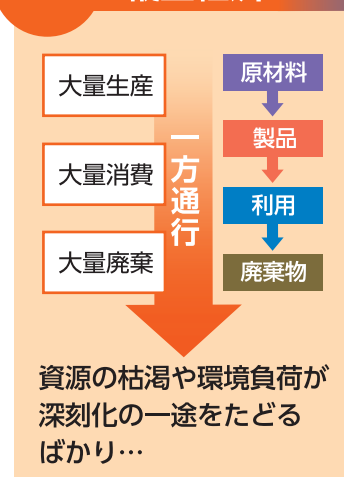

世界の平均気温は1850年から2020年の間に1.1℃上昇！このまま何も対策せずに温室効果ガスを排出し続けた場合、2100年には平均気温がさらに最大4.6℃上昇する可能性があります。

(出典:IPCC第6次評価報告書)

そりて!!

地球温暖化の主な原因は、CO₂などの温室効果ガスの排出だと言われておりCO₂の排出を減らすことが地球温暖化を食い止めるためには必要です。

本紙15ページを
チェック!

温室効果ガスの削減につながる「サーキュラーエコノミー」(循環型経済)… 聞いたことある?

今までは **縦型経済**

これからは **循環型経済**

身近なことから環境問題に取り組もう

洗って使えるシリコンラップを使用する。

必要な物だけを購入し、長く使う。

使い続けることで廃棄や新しく製造する際のCO₂を削減。

正しく分別して、焼却処分されるプラスチックを減らせば、CO₂の排出量も削減。

10月から「プラごみ分別」が拡大