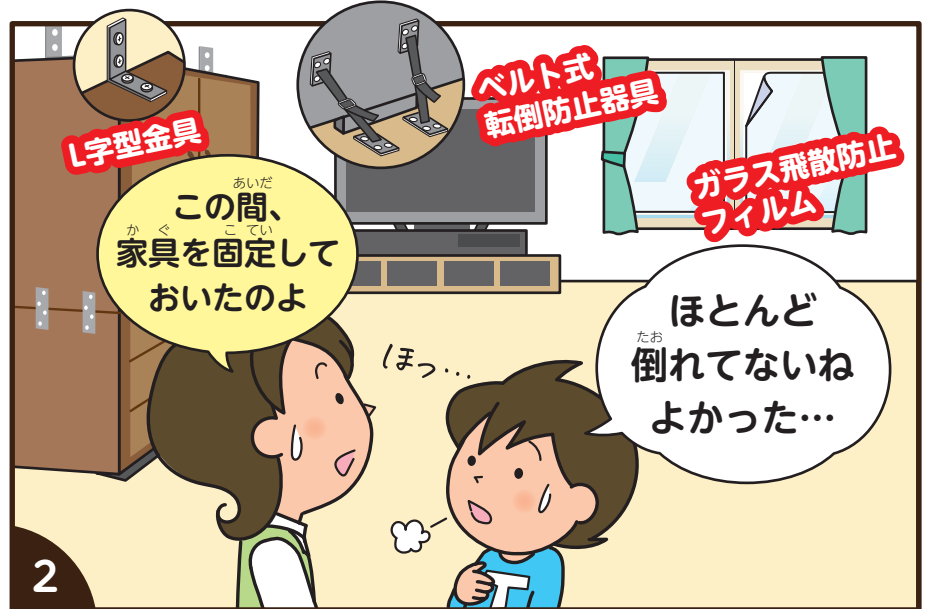

TOTSUKA 9 とつつか

No.323

こころ豊かに つながる笑顔 元気なとつか

地震発生！命を守るための備え

地震から自分と家族の命を守るためには、事前に備えておくことが大切です。

家具の転倒防止対策

地震の揺れから身の安全を守るため、部屋の中の家具を固定しましょう。器具は自宅の状況に合うものの中で、より効果が高いものを選びましょう。

- 転倒防止器具の効果

器具の効果 大

感震ブレーカー

自動でOFF

停電から復旧した際に起きる火災(漫画4コマ目参照)を「**通電火災**」と言います。感震ブレーカーを設置しておけば、通電火災を未然に防ぐことが可能です。感震ブレーカーはホームセンターや家電量販店などで購入することができます。また、自治会・町内会・マンション管理組合を対象に補助制度がありますので、詳しくはWEBをご覧ください。

補助制度について詳細はこちら▶

防災ベッドの展示を行います

防災ベッドの実物を見られる機会です。ぜひお越しください！

10月15日(火)～16日(水)

区役所3階 区民広間

防災ベッドについては本紙4ページへ

揺れが収まってからは？

自宅が安全なら... **お家で避難** がキホンです!!

住み慣れた自宅の方がストレスの少ない避難生活を送ることができます。

お家で避難するための備えについては本紙8-9ページへ