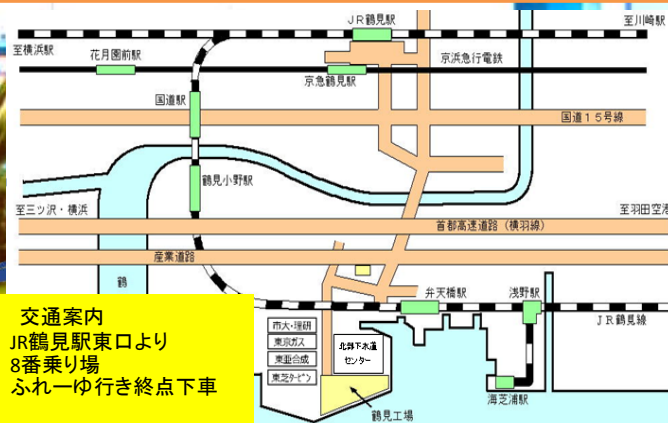

紙すきでうちわ作り!
牛乳パックをリサイクル

イベントいっぱい!

・ふろしき活用コーナー
オリジナルふろしき

プレゼント!

・温暖化クイズ!

参加賞あり!

鶴見工場 隣り 主催:(公財)横浜市資源循環公社 TEL045-223-2021

交通案内
JR鶴見駅東口より
8番乗り場
ふれーゆ行き終点下車

臨港バス「ふれーゆ」行き

終点「ふれーゆ」下車(徒歩1分)